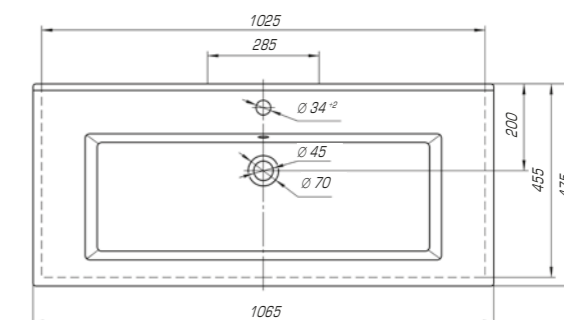

Оскар 850

Вес, кг	21,2
Размеры ДхШ, мм	860 x 475
Глубина чаши, мм	130

Оскар 1050

Вес, кг	25,8
Размеры ДхШ, мм	1065 x 475
Глубина чаши, мм	130

Для более приятного времяпровождения в ванной комнате создана коллекция Стиль, в которой гармонично сочетаются эргономичность формы, четкость линий и высококлассная эстетика.

Стиль 650

Вес, кг	14,5
Размеры ДхШ, мм	655 x 417
Глубина чаши, мм	135

Стиль 750

Вес, кг	15,9
Размеры ДхШ, мм	760 x 485
Глубина чаши, мм	145

Стиль 850

Вес, кг	18,6
Размеры ДхШ, мм	865 x 490
Глубина чаши, мм	150