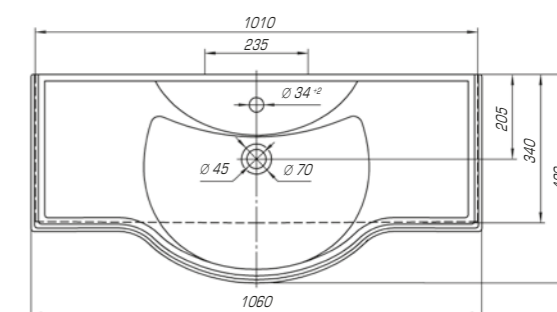

Вес, кг	13
Размеры ДхШ, мм	650 x 513
Глубина чаши, мм	130

Классик 650

Вес, кг	15,1
Размеры ДхШ, мм	660 x 415
Глубина чаши, мм	135

Если оформить свою ванную комнату в классическом стиле, то это будет свидетельствовать исключительно о хорошем и утонченном вкусе. Ведь именно это направление во все времена считалось модным, элегантным и современным.

Классик 800

Вес, кг	17,4
Размеры ДхШ, мм	810 x 475
Глубина чаши, мм	150

Классик 1050

Вес, кг	21,4
Размеры ДхШ, мм	1060 x 480
Глубина чаши, мм	150

Классик 1200

Вес, кг	27
Размеры ДхШ, мм	1210 x 495
Глубина чаши, мм	155

Капри 550

Вес, кг	12,4
Размеры ДхШ, мм	555 x 445
Глубина чаши, мм	105

Леонардо 1050

Вес, кг	28,9
Размеры ДхШ, мм	1055 x 517
Глубина чаши, мм	135

Мебельный умывальник «Модерн 1050» выполнен в стиле старой Европы. Умывальник имеет прямоугольную форму с немного закругленными краями. Вычурные изгибы, повторяющие лепнину европейских зданий прошлых веков, придают изделию особый шарм, а изысканная грациозность форм прекрасно дополнит интерьер ванной комнаты.