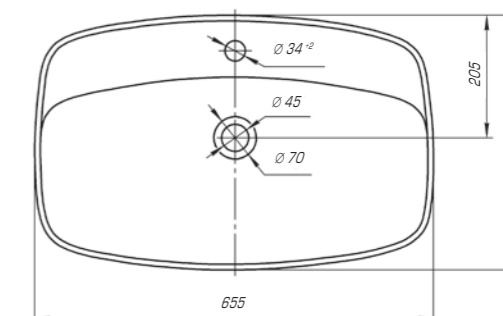

new

КОЛЛЕКЦИЯ КУПЕР

Купер 560

Вес, кг	10,8
Размеры ДхШ, мм	565 x 375
Глубина чаши, мм	115

Купер 650

Вес, кг	13,7
Размеры ДхШ, мм	655 x 425
Глубина чаши, мм	110

Купер 650 приставной

Вес, кг	14,8
Размеры ДхШ, мм	655 x 420
Глубина чаши, мм	110

Олимпия 560

Вес, кг	11
Размеры ДхШ, мм	565 x 365
Глубина чаши, мм	118

Олимп 570

Вес, кг	17
Размеры ДхШ, мм	575 x 473
Глубина чаши, мм	110

Сигма 460

Вес, кг	11,4
Размеры ДхШ, мм	465 x 465
Глубина чаши, мм	115