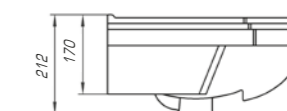

Если оформить свою ванную комнату в классическом стиле, то это будет свидетельствовать исключительно о хорошем и утонченном вкусе. Ведь именно это направление во все времена считалось модным, элегантным и современным.

Классик 800

Вес, кг	17,4
Размеры ДхШ, мм	810 x 475
Глубина чаши, мм	150

Классик 1050

Вес, кг	21,4
Размеры ДхШ, мм	1060 x 480
Глубина чаши, мм	150

Классик 1200

Вес, кг	27
Размеры ДхШ, мм	1210 x 495
Глубина чаши, мм	155