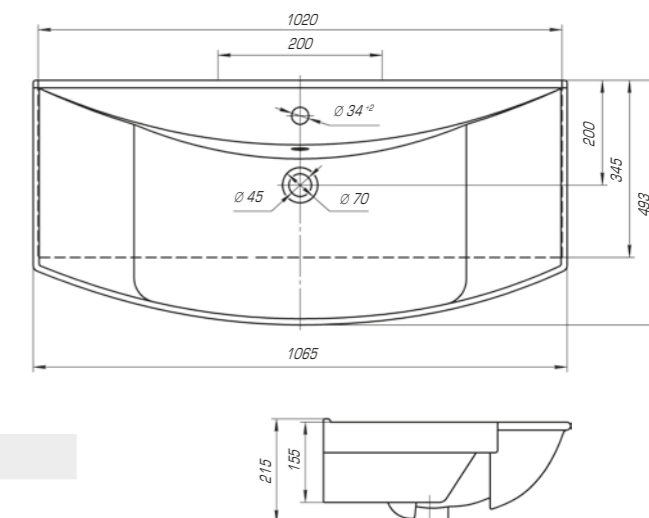

Оскар 650

Вес, кг	17
Размеры ДхШ, мм	660 x 475
Глубина чаши, мм	125

Оскар 750

Вес, кг	19
Размеры ДхШ, мм	765 x 475
Глубина чаши, мм	130

Ярко выраженная прямоугольная геометрия с четкими линиями отразились в коллекции Оскар. Трендовый дизайн данной модели подчеркнет индивидуальность и неповторимый стиль вашей ванной комнаты.

Оскар 850

Вес, кг	21,2
Размеры ДхШ, мм	860 x 475
Глубина чаши, мм	130

Оскар 1050

Вес, кг	25,8
Размеры ДхШ, мм	1065 x 475
Глубина чаши, мм	130

Для более приятного времяпровождения в ванной комнате создана коллекция Стиль, в которой гармонично сочетаются эргономичность формы, четкость линий и высококлассная эстетика.

Стиль 650

Вес, кг	14,5
Размеры ДхШ, мм	655 x 417
Глубина чаши, мм	135

Стиль 750

Вес, кг	15,9
Размеры ДхШ, мм	760 x 485
Глубина чаши, мм	145

Стиль 850

Вес, кг	18,6
Размеры ДхШ, мм	865 x 490
Глубина чаши, мм	150

Стиль 1050

Вес, кг	24
Размеры ДхШ, мм	1065 x 493
Глубина чаши, мм	155

Баланс между изысканным дизайном, функциональностью и комфортом создаст коллекция Фостер. Она идеально впишется в любой современный интерьер.