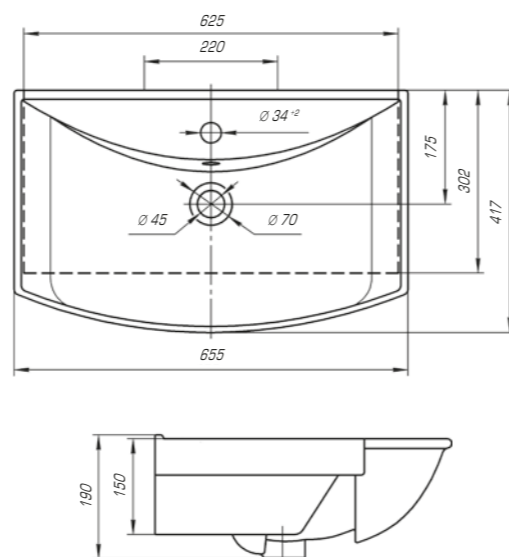

Оскар 650

Вес, кг	17
Размеры ДхШ, мм	660 x 475
Глубина чаши, мм	125

Оскар 750

Вес, кг	19
Размеры ДхШ, мм	765 x 475
Глубина чаши, мм	130

Ярко выраженная прямоугольная геометрия с четкими линиями отразились в коллекции Оскар. Трендовый дизайн данной модели подчеркнет индивидуальность и неповторимый стиль вашей ванной комнаты.

Оскар 850

Вес, кг	21,2
Размеры ДхШ, мм	860 x 475
Глубина чаши, мм	130

Оскар 1050

Вес, кг	25,8
Размеры ДхШ, мм	1065 x 475
Глубина чаши, мм	130

Для более приятного времяпровождения в ванной комнате создана коллекция Стиль, в которой гармонично сочетаются эргономичность формы, четкость линий и высококлассная эстетика.

Стиль 650

Вес, кг	14,5
Размеры ДхШ, мм	655 x 417
Глубина чаши, мм	135

Стиль 750

Вес, кг	15,9
Размеры ДхШ, мм	760 x 485
Глубина чаши, мм	145

Стиль 850

Вес, кг	18,6
Размеры ДхШ, мм	865 x 490
Глубина чаши, мм	150

Стиль 1050

Вес, кг	24
Размеры ДхШ, мм	1065 x 493
Глубина чаши, мм	155

Баланс между изысканным дизайном, функциональностью и комфортом создаст коллекция Фостер. Она идеально впишется в любой современный интерьер.