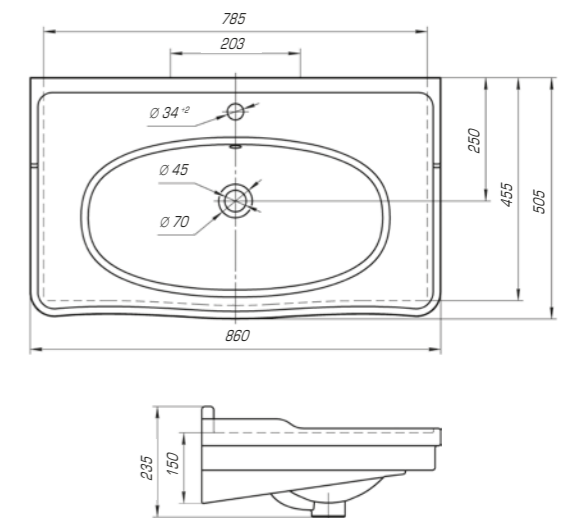

Классик 800

Вес, кг	17,4
Размеры ДхШ, мм	810 x 475
Глубина чаши, мм	150

Классик 1050

Вес, кг	21,4
Размеры ДхШ, мм	1060 x 480
Глубина чаши, мм	150

Классик 1200

Вес, кг	27
Размеры ДхШ, мм	1210 x 495
Глубина чаши, мм	155

Капри 550

Вес, кг	12,4
Размеры ДхШ, мм	555 x 445
Глубина чаши, мм	105

Леонардо 1050

Вес, кг	28,9
Размеры ДхШ, мм	1055 x 517
Глубина чаши, мм	135

Мебельный умывальник «Модерн 1050» выполнен в стиле старой Европы. Умывальник имеет прямоугольную форму с немного закругленными краями. Вычурные изгибы, повторяющие лепнину европейских зданий прошлых веков, придают изделию особый шарм, а изысканная грациозность форм прекрасно дополнит интерьер ванной комнаты.

Модерн 850

Вес, кг	23,8
Размеры ДхШ, мм	860x 505
Глубина чаши, мм	135

Модерн 1050

Вес, кг	26
Размеры ДхШ, мм	1065 x 500
Глубина чаши, мм	130

Если Вам хочется разнообразить или украсить свой интерьер, реализовать это можно с помощью коллекции Монро. Она изысканна и шикарна, мягкие линии, округлые формы делают ее идеальной и привлекательной.