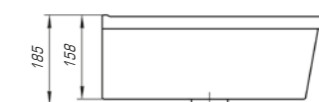

Вес, кг	17
Размеры ДхШ, мм	660 x 475
Глубина чаши, мм	125

Вес, кг	19
Размеры ДхШ, мм	765 x 475
Глубина чаши, мм	130

Ярко выраженная прямоугольная геометрия с четкими линиями отразились в коллекции Оскар. Трендовый дизайн данной модели подчеркнет индивидуальность и неповторимый стиль вашей ванной комнаты.