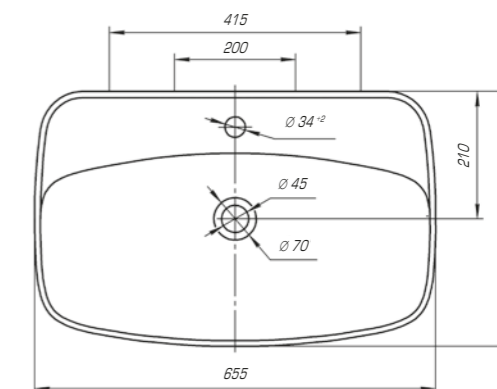

new

КОЛЛЕКЦИЯ КУПЕР

Купер 560

Вес, кг	10,8
Размеры ДхШ, мм	565 x 375
Глубина чаши, мм	115

Купер 650

Вес, кг	13,7
Размеры ДхШ, мм	655 x 425
Глубина чаши, мм	110

Купер 650 приставной

Вес, кг	14,8
Размеры ДхШ, мм	655 x 420
Глубина чаши, мм	110

Олимпия 560

Вес, кг	11
Размеры ДхШ, мм	565 x 365
Глубина чаши, мм	118

Олимп 570

Вес, кг	17
Размеры ДхШ, мм	575 x 473
Глубина чаши, мм	110

Сигма 460

Вес, кг	11,4
Размеры ДхШ, мм	465 x 465
Глубина чаши, мм	115