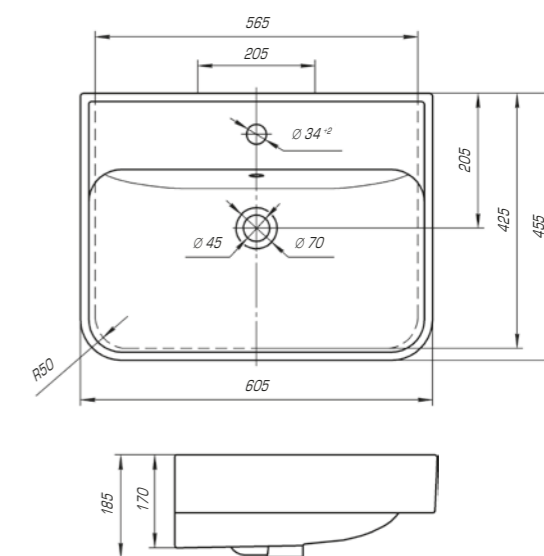

Капри 550

Вес, кг	12,4
Размеры ДхШ, мм	555 x 445
Глубина чаши, мм	105

Леонардо 1050

Вес, кг	28,9
Размеры ДхШ, мм	1055 x 517
Глубина чаши, мм	135

Мебельный умывальник «Модерн 1050» выполнен в стиле старой Европы. Умывальник имеет прямоугольную форму с немного закругленными краями. Вычурные изгибы, повторяющие лепнину европейских зданий прошлых веков, придают изделию особый шарм, а изысканная грациозность форм прекрасно дополнит интерьер ванной комнаты.

Монро 650

Вес, кг	13,8
Размеры ДхШ, мм	655 x 415
Глубина чаши, мм	115

Монро 750

Вес, кг	13,7
Размеры ДхШ, мм	750 x 435
Глубина чаши, мм	125

new

Монро 950

Вес, кг	21,5
Размеры ДхШ, мм	955 x 440
Глубина чаши, мм	145

Олимпия 560

Вес, кг	11
Размеры ДхШ, мм	565 x 365
Глубина чаши, мм	118

Олимпия 600

Вес, кг	14,9
Размеры ДхШ, мм	605 x 455
Глубина чаши, мм	135

Олимпия 800

Вес, кг	22,5
Размеры ДхШ, мм	810 x 505
Глубина чаши, мм	140

Оскар 650

Вес, кг	17
Размеры ДхШ, мм	660 x 475
Глубина чаши, мм	125

Оскар 750

Вес, кг	19
Размеры ДхШ, мм	765 x 475
Глубина чаши, мм	130

Ярко выраженная прямоугольная геометрия с четкими линиями отразились в коллекции Оскар. Трендовый дизайн данной модели подчеркнет индивидуальность и неповторимый стиль вашей ванной комнаты.