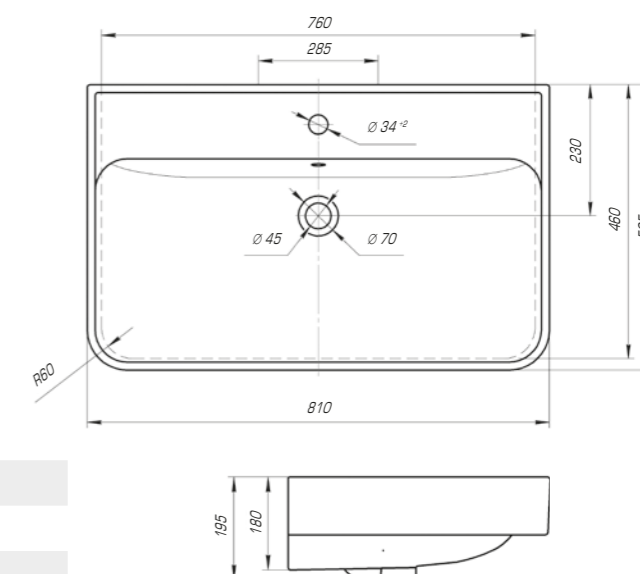

Олимпия 560

Вес, кг	11
Размеры ДхШ, мм	565 x 365
Глубина чаши, мм	118

Олимпия 600

Вес, кг	14,9
Размеры ДхШ, мм	605 x 455
Глубина чаши, мм	135

Олимпия 800

Вес, кг	22,5
Размеры ДхШ, мм	810 x 505
Глубина чаши, мм	140

Оскар 650

Вес, кг	17
Размеры ДхШ, мм	660 x 475
Глубина чаши, мм	125

Оскар 750

Вес, кг	19
Размеры ДхШ, мм	765 x 475
Глубина чаши, мм	130

Ярко выраженная прямоугольная геометрия с четкими линиями отразились в коллекции Оскар. Трендовый дизайн данной модели подчеркнет индивидуальность и неповторимый стиль вашей ванной комнаты.