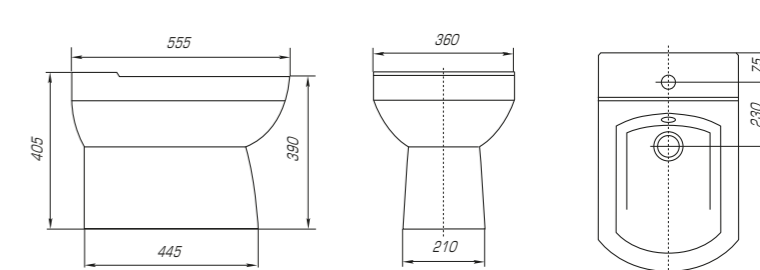

Биде Домино/Престиж

Вес, кг	22,5
Комплектация	Хром. кольцо для перелива, боковое крепление к полу