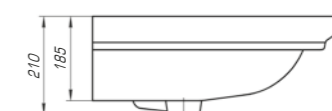

new

Дуглас 750

Вес, кг	20
Размеры ДхШ, мм	760 x 545
Глубина чаши, мм	145

КОЛЛЕКЦИЯ ДУГЛАС

Дуглас 850

Вес, кг	22,8
Размеры ДхШ, мм	865 x 545
Глубина чаши, мм	145

Дуглас 1050

Вес, кг	27,6
Размеры ДхШ, мм	1070 x 545
Глубина чаши, мм	150