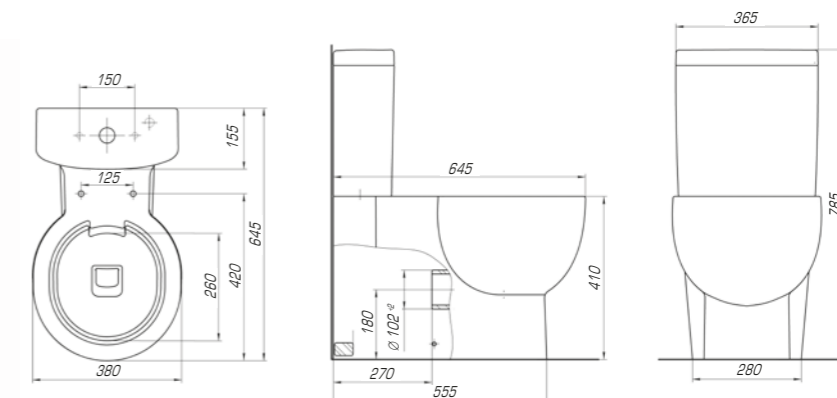

Унитаз-компакт Олимп

Конструкция унитаза	Безободковый
Вес унитаза, кг	30,3
Вес бачка, кг	12
Выпуск	Горизонтальный
Подвод воды	Нижний
Арматура	2-режим., 3/6 л
Сиденье	Дюропласт, микролифт, быстросъемное