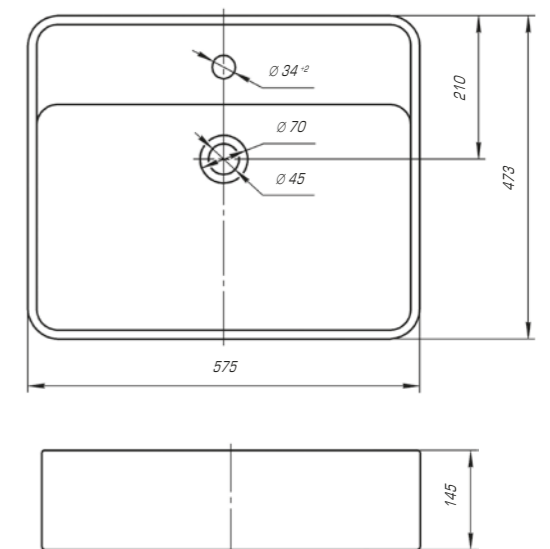

new

КОЛЛЕКЦИЯ КУПЕР

Купер 560

Вес, кг	10,8
Размеры ДхШ, мм	565 x 375
Глубина чаши, мм	115

Купер 650

Вес, кг	13,7
Размеры ДхШ, мм	655 x 425
Глубина чаши, мм	110

Купер 650 приставной

Вес, кг	14,8
Размеры ДхШ, мм	655 x 420
Глубина чаши, мм	110

Олимпия 560

Вес, кг	11
Размеры ДхШ, мм	565 x 365
Глубина чаши, мм	118

Олимп 570

Вес, кг	17
Размеры ДхШ, мм	575 x 473
Глубина чаши, мм	110

Сигма 460

Вес, кг	11,4
Размеры ДхШ, мм	465 x 465
Глубина чаши, мм	115