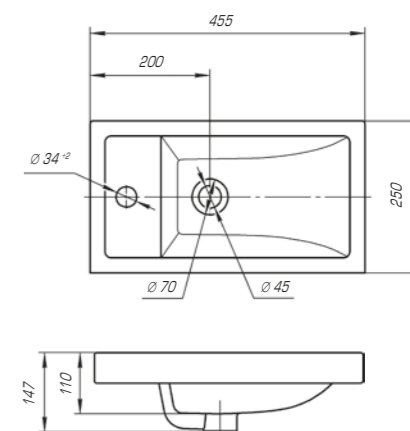

Стиль 650

Вес, кг	14,5
Размеры ДхШ, мм	655 x 417
Глубина чаши, мм	135

Стиль 750

Вес, кг	15,9
Размеры ДхШ, мм	760 x 485
Глубина чаши, мм	145

Стиль 850

Вес, кг	18,6
Размеры ДхШ, мм	865 x 490
Глубина чаши, мм	150

Стиль 1050

Вес, кг	24
Размеры ДхШ, мм	1065 x 493
Глубина чаши, мм	155

Баланс между изысканным дизайном, функциональностью и комфортом создаст коллекция Фостер. Она идеально впишется в любой современный интерьер.

Фостер 450

Вес, кг	5,8
Размеры ДхШ, мм	455 x 250
Глубина чаши, мм	93

Фостер 600

Вес, кг	12,5
Размеры ДхШ, мм	610 x 407
Глубина чаши, мм	140

Фостер 700

Вес, кг	16
Размеры ДхШ, мм	710 x 465
Глубина чаши, мм	145