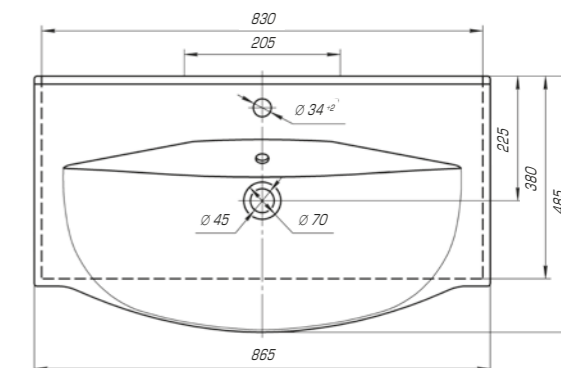

Стиль 1050

Вес, кг	24
Размеры ДхШ, мм	1065 x 493
Глубина чаши, мм	155

Баланс между изысканным дизайном, функциональностью и комфортом создаст коллекция Фостер. Она идеально впишется в любой современный интерьер.

Фостер 450

Вес, кг	5,8
Размеры ДхШ, мм	455 x 250
Глубина чаши, мм	93

Фостер 600

Вес, кг	12,5
Размеры ДхШ, мм	610 x 407
Глубина чаши, мм	140

Фостер 700

Вес, кг	16
Размеры ДхШ, мм	710 x 465
Глубина чаши, мм	145

Вес, кг	18,5
Размеры ДхШ, мм	815 x 455
Глубина чаши, мм	150

Фостер 800 П

Вес, кг	18,1
Размеры ДхШ, мм	810 x 453
Глубина чаши, мм	145

Фостер 1000

Вес, кг	23,1
Размеры ДхШ, мм	1012 x 455
Глубина чаши, мм	155

Элвис 850

Вес, кг	18,6
Размеры ДхШ, мм	865 x 485
Глубина чаши, мм	120

Элвис 1050

Вес, кг	24,5
Размеры ДхШ, мм	1030 x 505
Глубина чаши, мм	125

Коллекция Элеганс полностью оправдывает своё название благодаря изысканным и элегантным формам. Гармонично интегрируется как в классический, так и современный интерьер.