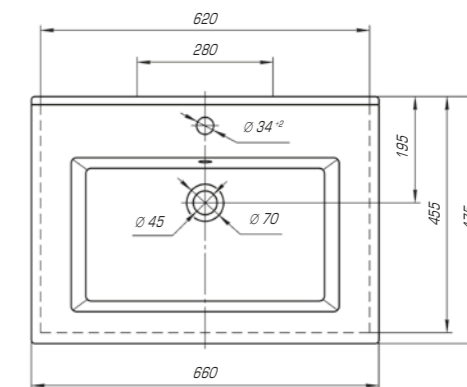

Олимпия 560

Вес, кг	11
Размеры ДхШ, мм	565 x 365
Глубина чаши, мм	118

Олимпия 600

Вес, кг	14,9
Размеры ДхШ, мм	605 x 455
Глубина чаши, мм	135

Олимпия 800

Вес, кг	22,5
Размеры ДхШ, мм	810 x 505
Глубина чаши, мм	140

Оскар 650

Вес, кг	17
Размеры ДхШ, мм	660 x 475
Глубина чаши, мм	125

Оскар 750

Вес, кг	19
Размеры ДхШ, мм	765 x 475
Глубина чаши, мм	130

Ярко выраженная прямоугольная геометрия с четкими линиями отразились в коллекции Оскар. Трендовый дизайн данной модели подчеркнет индивидуальность и неповторимый стиль вашей ванной комнаты.