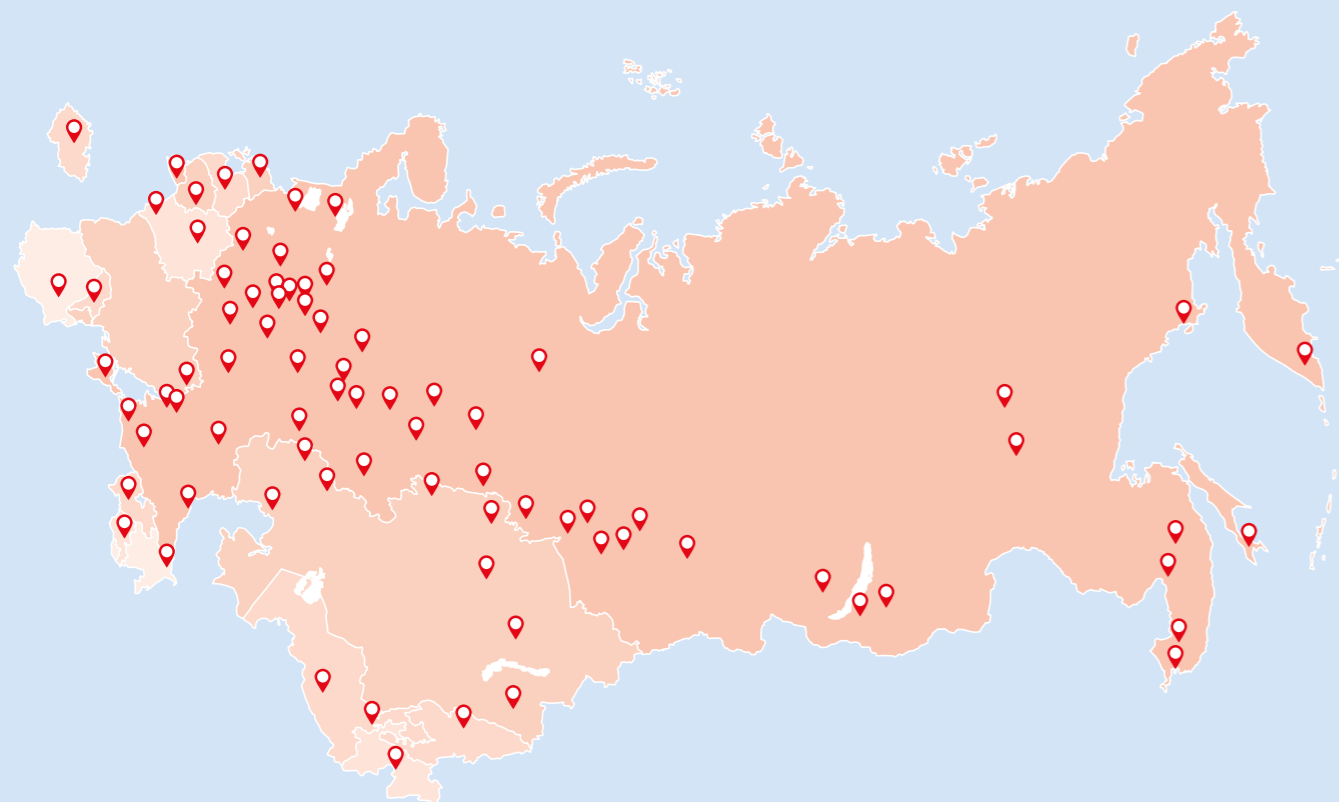

УМЫВАЛЬНИКИ НА СТОЛЕШНИЦУ

48.....	Гамма
51.....	Купер
52.....	Олимпия
53.....	Олимп
54.....	Сигма

УНИТАЗЫ-КОМПАКТЫ

57.....	Домино
59.....	Олимп
61.....	Омега
63.....	Престиж

О КОМПАНИИ

Компания «Кировская керамика» – это современный высокотехнологичный комплекс с многолетним опытом и накопленными знаниями в керамическом производстве. На предприятии используются самые передовые технологии, материалы, инновационные разработки и дизайнерские решения.

ГЕОГРАФИЯ ПРОДАЖ

Продукция, выпускаемая АО «Кировская керамика» занимает лидирующие позиции на рынке керамики России, экспортируется в страны Ближнего зарубежья и Европы.

ВЫПУСК САНТЕХНИКИ

АО «Кировская керамика» ежегодно выпускает 2 миллиона единиц сантехники, контролируя 15% всего российского рынка.