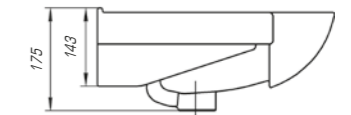

Если Вам хочется разнообразить или украсить свой интерьер, реализовать это можно с помощью коллекции Монро. Она изысканна и шикарна, мягкие линии, округлые формы делают ее идеальной и привлекательной.

Монро 650

Вес, кг	13,8
Размеры ДхШ, мм	655 x 415
Глубина чаши, мм	115

Монро 750

Вес, кг	13,7
Размеры ДхШ, мм	750 x 435
Глубина чаши, мм	125

new

Монро 950

Вес, кг	21,5
Размеры ДхШ, мм	955 x 440
Глубина чаши, мм	145