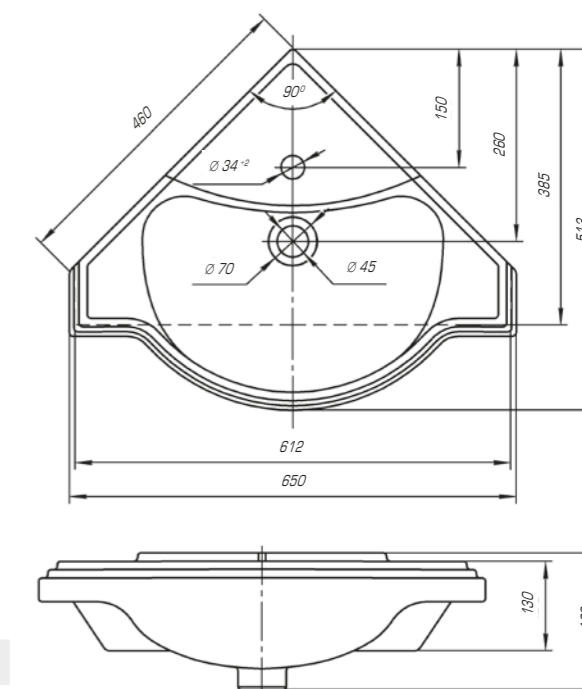

Классик угловой

Вес, кг	13
Размеры ДхШ, мм	650 x 513
Глубина чаши, мм	130