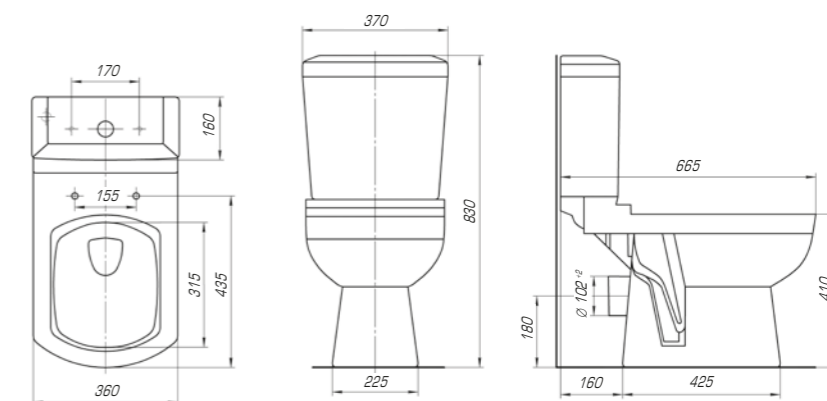

Унитаз-компакт Домино

Вес унитаза, кг	22,6
Вес бачка, кг	12,9
Выпуск	Горизонтальный
Подвод воды	Нижний
Арматура	2-режим., 3/6 л
Сиденье	Дюропласт, микролифт, быстросъемное