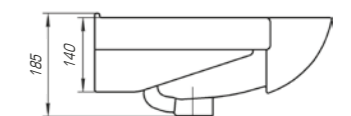

Монро 650

Вес, кг	13,8
Размеры ДхШ, мм	655 x 415
Глубина чаши, мм	115

Монро 750

Вес, кг	13,7
Размеры ДхШ, мм	750 x 435
Глубина чаши, мм	125

new

Монро 950

Вес, кг	21,5
Размеры ДхШ, мм	955 x 440
Глубина чаши, мм	145