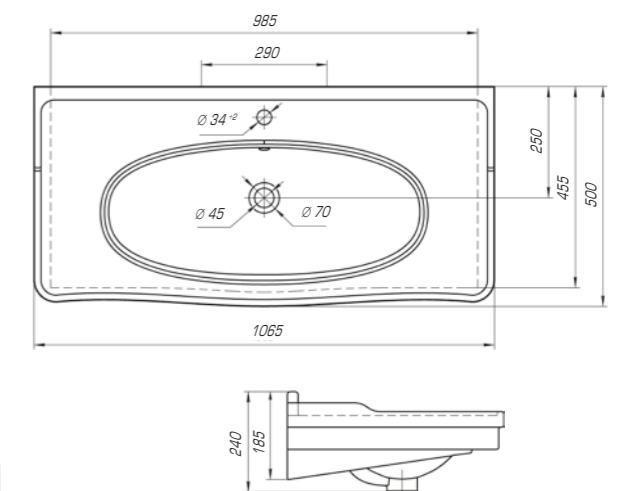

Капри 550

Вес, кг	12,4
Размеры ДхШ, мм	555 x 445
Глубина чаши, мм	105

Леонардо 1050

Вес, кг	28,9
Размеры ДхШ, мм	1055 x 517
Глубина чаши, мм	135

Мебельный умывальник «Модерн 1050» выполнен в стиле старой Европы. Умывальник имеет прямоугольную форму с немного закругленными краями. Вычурные изгибы, повторяющие лепнину европейских зданий прошлых веков, придают изделию особый шарм, а изысканная грациозность форм прекрасно дополнит интерьер ванной комнаты.

Модерн 850

Вес, кг	23,8
Размеры ДхШ, мм	860x 505
Глубина чаши, мм	135

Модерн 1050

Вес, кг	26
Размеры ДхШ, мм	1065 x 500
Глубина чаши, мм	130

Если Вам хочется разнообразить или украсить свой интерьер, реализовать это можно с помощью коллекции Монро. Она изысканна и шикарна, мягкие линии, округлые формы делают ее идеальной и привлекательной.

Монро 650

Вес, кг	13,8
Размеры ДхШ, мм	655 x 415
Глубина чаши, мм	115

Монро 750

Вес, кг	13,7
Размеры ДхШ, мм	750 x 435
Глубина чаши, мм	125

new

Монро 950

Вес, кг	21,5
Размеры ДхШ, мм	955 x 440
Глубина чаши, мм	145