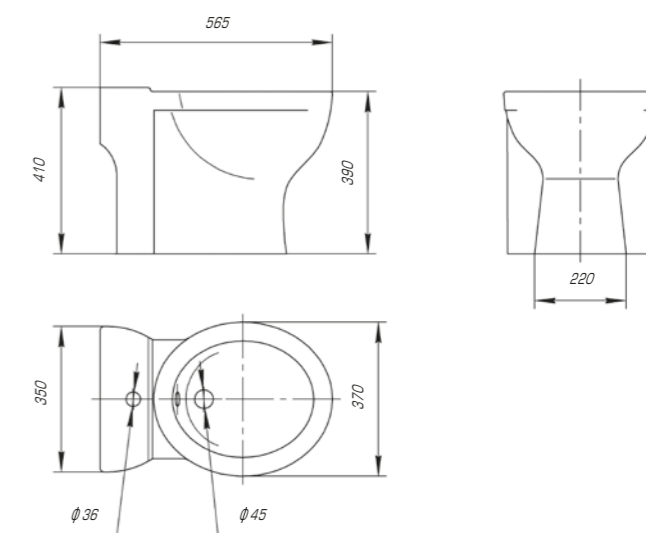

Биде Омега/Олимп

Вес, кг	19,5
Комплектация	Хром. кольцо для перелива, боковое крепление к полу