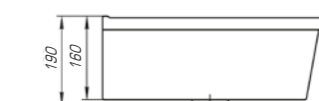

Олимпия 560

Вес, кг	11
Размеры ДхШ, мм	565 x 365
Глубина чаши, мм	118

Олимпия 600

Вес, кг	14,9
Размеры ДхШ, мм	605 x 455
Глубина чаши, мм	135

Олимпия 800

Вес, кг	22,5
Размеры ДхШ, мм	810 x 505
Глубина чаши, мм	140

Оскар 650

Вес, кг	17
Размеры ДхШ, мм	660 x 475
Глубина чаши, мм	125

Оскар 750

Вес, кг	19
Размеры ДхШ, мм	765 x 475
Глубина чаши, мм	130

Ярко выраженная прямоугольная геометрия с четкими линиями отразились в коллекции Оскар. Трендовый дизайн данной модели подчеркнет индивидуальность и неповторимый стиль вашей ванной комнаты.