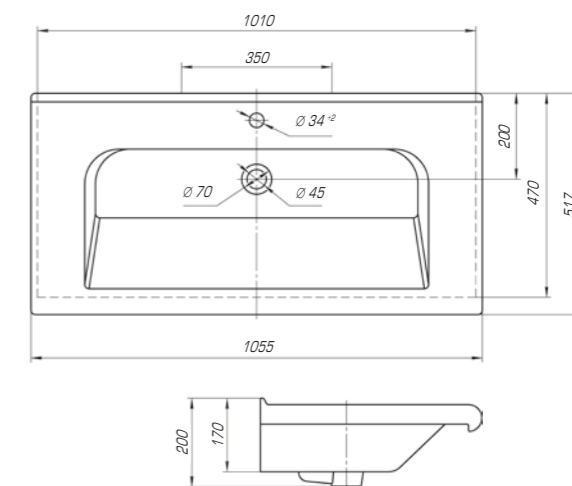

Вес, кг	13
Размеры ДхШ, мм	650 x 513
Глубина чаши, мм	130

Классик 650

Вес, кг	15,1
Размеры ДхШ, мм	660 x 415
Глубина чаши, мм	135

Если оформить свою ванную комнату в классическом стиле, то это будет свидетельствовать исключительно о хорошем и утонченном вкусе. Ведь именно это направление во все времена считалось модным, элегантным и современным.

Классик 800

Вес, кг	17,4
Размеры ДхШ, мм	810 x 475
Глубина чаши, мм	150

Классик 1050

Вес, кг	21,4
Размеры ДхШ, мм	1060 x 480
Глубина чаши, мм	150

Классик 1200

Вес, кг	27
Размеры ДхШ, мм	1210 x 495
Глубина чаши, мм	155

Капри 550

Вес, кг	12,4
Размеры ДхШ, мм	555 x 445
Глубина чаши, мм	105

Леонардо 1050

Вес, кг	28,9
Размеры ДхШ, мм	1055 x 517
Глубина чаши, мм	135

Мебельный умывальник «Модерн 1050» выполнен в стиле старой Европы. Умывальник имеет прямоугольную форму с немного закругленными краями. Вычурные изгибы, повторяющие лепнину европейских зданий прошлых веков, придают изделию особый шарм, а изысканная грациозность форм прекрасно дополнит интерьер ванной комнаты.