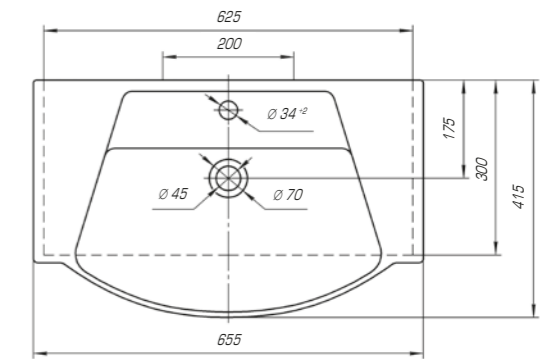

Капри 550

Вес, кг	12,4
Размеры ДхШ, мм	555 x 445
Глубина чаши, мм	105

Леонардо 1050

Вес, кг	28,9
Размеры ДхШ, мм	1055 x 517
Глубина чаши, мм	135

Мебельный умывальник «Модерн 1050» выполнен в стиле старой Европы. Умывальник имеет прямоугольную форму с немного закругленными краями. Вычурные изгибы, повторяющие лепнину европейских зданий прошлых веков, придают изделию особый шарм, а изысканная грациозность форм прекрасно дополнит интерьер ванной комнаты.

Модерн 850

Вес, кг	23,8
Размеры ДхШ, мм	860x 505
Глубина чаши, мм	135

Модерн 1050

Вес, кг	26
Размеры ДхШ, мм	1065 x 500
Глубина чаши, мм	130

Если Вам хочется разнообразить или украсить свой интерьер, реализовать это можно с помощью коллекции Монро. Она изысканна и шикарна, мягкие линии, округлые формы делают ее идеальной и привлекательной.

Монро 650

Вес, кг	13,8
Размеры ДхШ, мм	655 x 415
Глубина чаши, мм	115

Монро 750

Вес, кг	13,7
Размеры ДхШ, мм	750 x 435
Глубина чаши, мм	125

new

Монро 950

Вес, кг	21,5
Размеры ДхШ, мм	955 x 440
Глубина чаши, мм	145