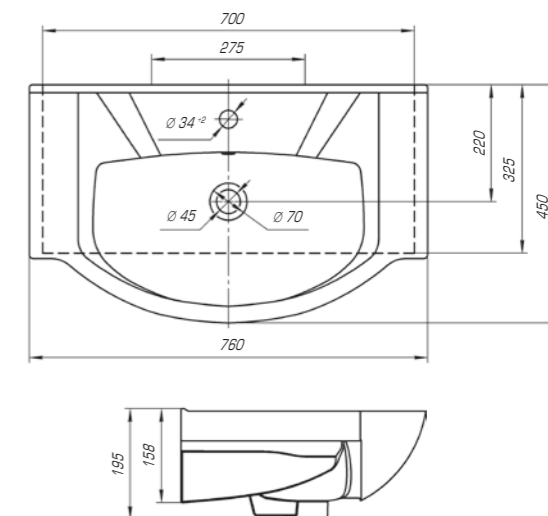

Вес, кг	18,5
Размеры ДхШ, мм	815 x 455
Глубина чаши, мм	150

Фостер 800 П

Вес, кг	18,1
Размеры ДхШ, мм	810 x 453
Глубина чаши, мм	145

Фостер 1000

Вес, кг	23,1
Размеры ДхШ, мм	1012 x 455
Глубина чаши, мм	155

Элвис 850

Вес, кг	18,6
Размеры ДхШ, мм	865 x 485
Глубина чаши, мм	120

Элвис 1050

Вес, кг	24,5
Размеры ДхШ, мм	1030 x 505
Глубина чаши, мм	125

Коллекция Элеганс полностью оправдывает своё название благодаря изысканным и элегантным формам. Гармонично интегрируется как в классический, так и современный интерьер.

Элеганс 750

Вес, кг	16,9
Размеры ДхШ, мм	760 x 450
Глубина чаши, мм	140

Элеганс 850

Вес, кг	18,3
Размеры ДхШ, мм	875 x 455
Глубина чаши, мм	145

Элеганс 1050

Вес, кг	22
Размеры ДхШ, мм	1065 x 490
Глубина чаши, мм	145