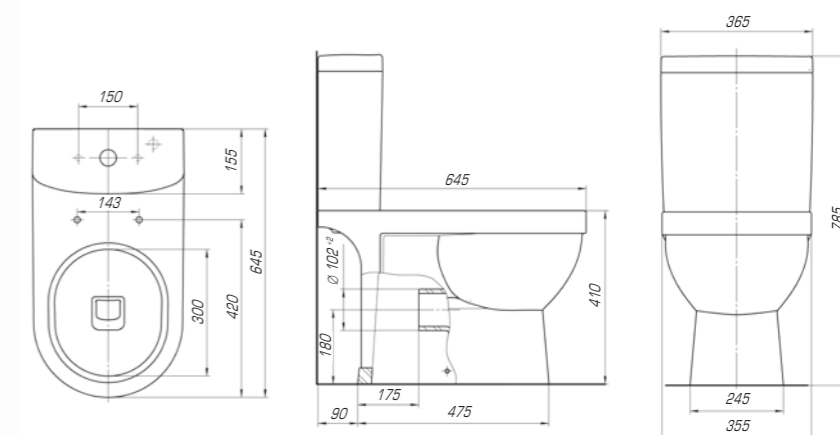

Унитаз-компакт Престиж

Конструкция унитаза	Душевой смыв
Вес унитаза, кг	26,4
Вес бачка, кг	12
Выпуск	Горизонтальный
Подвод воды	Нижний
Арматура	2-режим., 3/6 л
Сиденье	Дюроглас, микролифт, быстросъемное