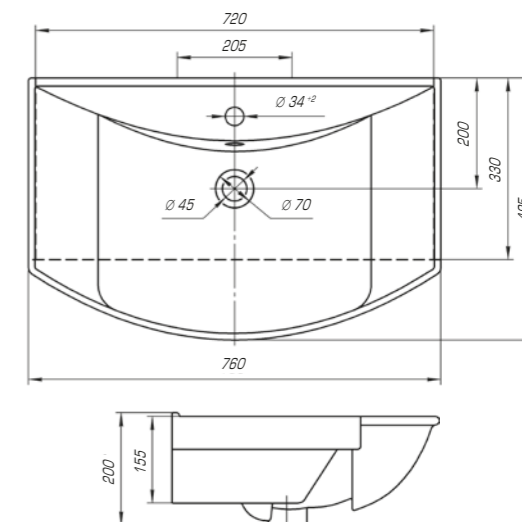

Оскар 650

Вес, кг	17
Размеры ДхШ, мм	660 x 475
Глубина чаши, мм	125

Оскар 750

Вес, кг	19
Размеры ДхШ, мм	765 x 475
Глубина чаши, мм	130

Ярко выраженная прямоугольная геометрия с четкими линиями отразились в коллекции Оскар. Трендовый дизайн данной модели подчеркнет индивидуальность и неповторимый стиль вашей ванной комнаты.

Оскар 850

Вес, кг	21,2
Размеры ДхШ, мм	860 x 475
Глубина чаши, мм	130

Оскар 1050

Вес, кг	25,8
Размеры ДхШ, мм	1065 x 475
Глубина чаши, мм	130

Для более приятного времяпровождения в ванной комнате создана коллекция Стиль, в которой гармонично сочетаются эргономичность формы, четкость линий и высококлассная эстетика.

Стиль 650

Вес, кг	14,5
Размеры ДхШ, мм	655 x 417
Глубина чаши, мм	135

Стиль 750

Вес, кг	15,9
Размеры ДхШ, мм	760 x 485
Глубина чаши, мм	145

Стиль 850

Вес, кг	18,6
Размеры ДхШ, мм	865 x 490
Глубина чаши, мм	150

Стиль 1050

Вес, кг	24
Размеры ДхШ, мм	1065 x 493
Глубина чаши, мм	155

Баланс между изысканным дизайном, функциональностью и комфортом создаст коллекция Фостер. Она идеально впишется в любой современный интерьер.