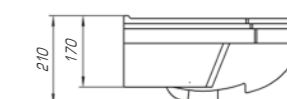

Классик 800

Вес, кг	17,4
Размеры ДхШ, мм	810 x 475
Глубина чаши, мм	150

Классик 1050

Вес, кг	21,4
Размеры ДхШ, мм	1060 x 480
Глубина чаши, мм	150

Классик 1200

Вес, кг	27
Размеры ДхШ, мм	1210 x 495
Глубина чаши, мм	155