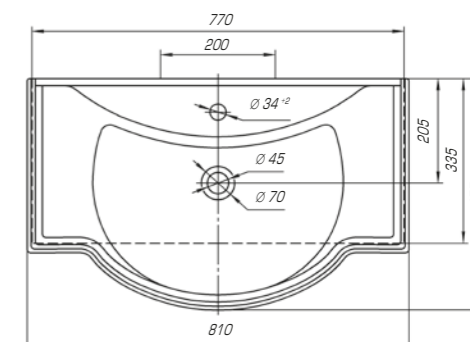

Вес, кг	13
Размеры ДхШ, мм	650 x 513
Глубина чаши, мм	130

Классик 650

Вес, кг	15,1
Размеры ДхШ, мм	660 x 415
Глубина чаши, мм	135

Если оформить свою ванную комнату в классическом стиле, то это будет свидетельствовать исключительно о хорошем и утонченном вкусе. Ведь именно это направление во все времена считалось модным, элегантным и современным.

Классик 800

Вес, кг	17,4
Размеры ДхШ, мм	810 x 475
Глубина чаши, мм	150

Классик 1050

Вес, кг	21,4
Размеры ДхШ, мм	1060 x 480
Глубина чаши, мм	150

Классик 1200

Вес, кг	27
Размеры ДхШ, мм	1210 x 495
Глубина чаши, мм	155

Капри 550

Вес, кг	12,4
Размеры ДхШ, мм	555 x 445
Глубина чаши, мм	105

Леонардо 1050

Вес, кг	28,9
Размеры ДхШ, мм	1055 x 517
Глубина чаши, мм	135

Мебельный умывальник «Модерн 1050» выполнен в стиле старой Европы. Умывальник имеет прямоугольную форму с немного закругленными краями. Вычурные изгибы, повторяющие лепнину европейских зданий прошлых веков, придают изделию особый шарм, а изысканная грациозность форм прекрасно дополнит интерьер ванной комнаты.