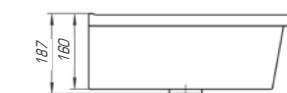

Вес, кг	21,2
Размеры ДхШ, мм	860 x 475
Глубина чаши, мм	130