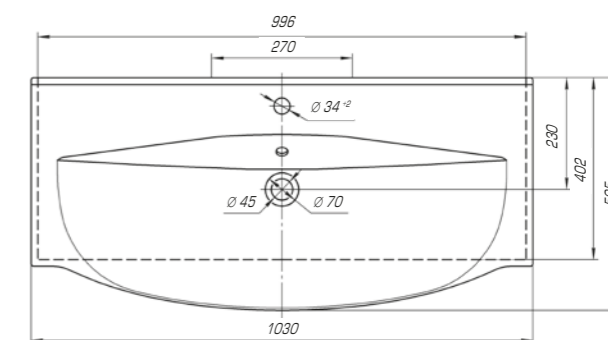

Стиль 1050

Вес, кг	24
Размеры ДхШ, мм	1065 x 493
Глубина чаши, мм	155

Баланс между изысканным дизайном, функциональностью и комфортом создаст коллекция Фостер. Она идеально впишется в любой современный интерьер.

Фостер 450

Вес, кг	5,8
Размеры ДхШ, мм	455 x 250
Глубина чаши, мм	93

Фостер 600

Вес, кг	12,5
Размеры ДхШ, мм	610 x 407
Глубина чаши, мм	140

Фостер 700

Вес, кг	16
Размеры ДхШ, мм	710 x 465
Глубина чаши, мм	145

Вес, кг	18,5
Размеры ДхШ, мм	815 x 455
Глубина чаши, мм	150

Фостер 800 П

Вес, кг	18,1
Размеры ДхШ, мм	810 x 453
Глубина чаши, мм	145

Фостер 1000

Вес, кг	23,1
Размеры ДхШ, мм	1012 x 455
Глубина чаши, мм	155

Элвис 850

Вес, кг	18,6
Размеры ДхШ, мм	865 x 485
Глубина чаши, мм	120

Элвис 1050

Вес, кг	24,5
Размеры ДхШ, мм	1030 x 505
Глубина чаши, мм	125

Коллекция Элеганс полностью оправдывает своё название благодаря изысканным и элегантным формам. Гармонично интегрируется как в классический, так и современный интерьер.