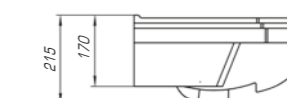

Классик 800

Вес, кг	17,4
Размеры ДхШ, мм	810 x 475
Глубина чаши, мм	150

Классик 1050

Вес, кг	21,4
Размеры ДхШ, мм	1060 x 480
Глубина чаши, мм	150

Классик 1200

Вес, кг	27
Размеры ДхШ, мм	1210 x 495
Глубина чаши, мм	155