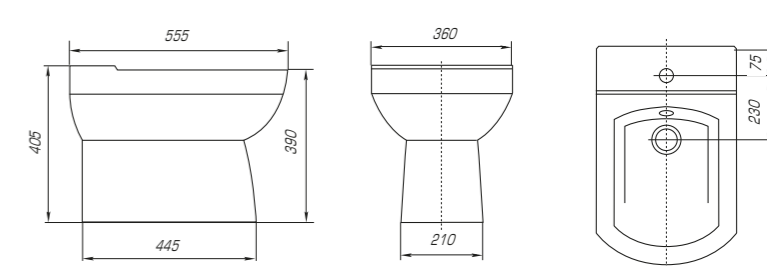

Биде Домино/Престиж

Вес, кг	22,5
Комплектация	Хром. кольцо для перелива, боковое крепление к полу