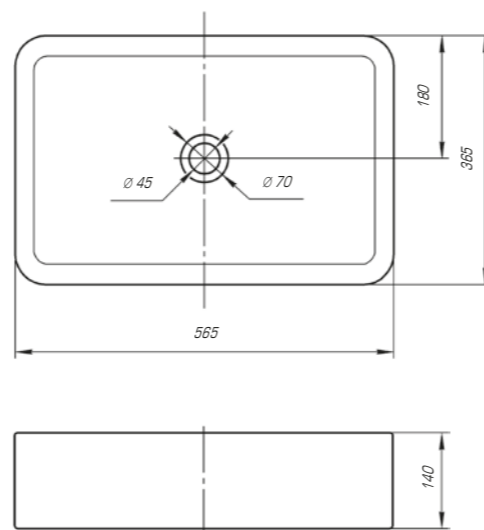

new

КОЛЛЕКЦИЯ КУПЕР

Купер 560

Вес, кг	10,8
Размеры ДхШ, мм	565 x 375
Глубина чаши, мм	115

Купер 650

Вес, кг	13,7
Размеры ДхШ, мм	655 x 425
Глубина чаши, мм	110

Купер 650 приставной

Вес, кг	14,8
Размеры ДхШ, мм	655 x 420
Глубина чаши, мм	110

Олимпия 560

Вес, кг	11
Размеры ДхШ, мм	565 x 365
Глубина чаши, мм	118

Олимп 570

Вес, кг	17
Размеры ДхШ, мм	575 x 473
Глубина чаши, мм	110

Сигма 460

Вес, кг	11,4
Размеры ДхШ, мм	465 x 465
Глубина чаши, мм	115