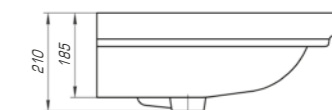

КОЛЛЕКЦИЯ ДУГЛАС