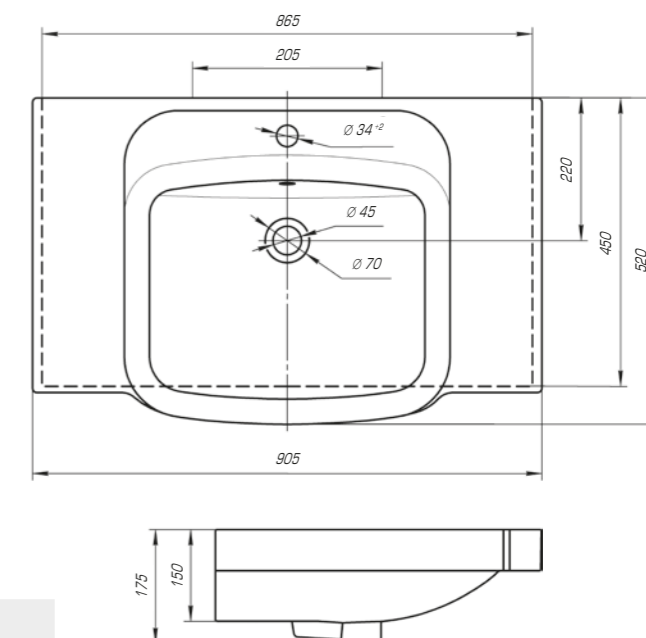

Домино 900

Вес, кг	21,1
Размеры ДхШ, мм	905 x 520
Глубина чаши, мм	132

Задумка коллекции «Дуглас» заключалась в том, чтобы обеспечить максимальный комфорт и эстетику. В основе коллекции лежат базовые геометрические формы, что позволяет гармонично комбинировать изделия с мебельной тумбой и другими предметами интерьера ванной комнаты.