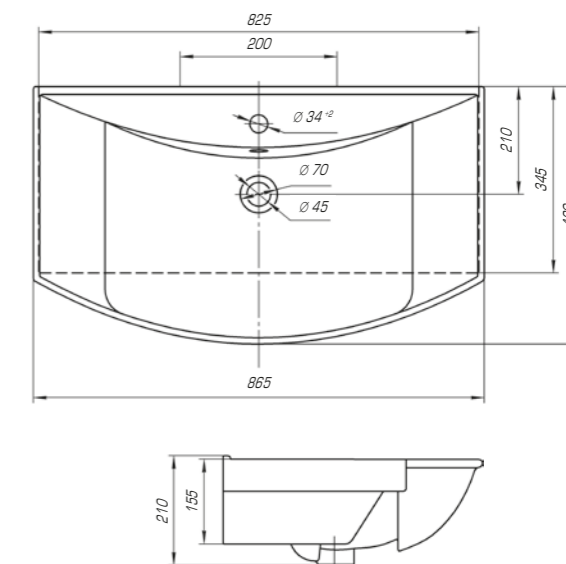

Оскар 850

Вес, кг	21,2
Размеры ДхШ, мм	860 x 475
Глубина чаши, мм	130

Оскар 1050

Вес, кг	25,8
Размеры ДхШ, мм	1065 x 475
Глубина чаши, мм	130

Для более приятного времяпровождения в ванной комнате создана коллекция Стиль, в которой гармонично сочетаются эргономичность формы, четкость линий и высококлассная эстетика.

Стиль 650

Вес, кг	14,5
Размеры ДхШ, мм	655 x 417
Глубина чаши, мм	135

Стиль 750

Вес, кг	15,9
Размеры ДхШ, мм	760 x 485
Глубина чаши, мм	145

Стиль 850

Вес, кг	18,6
Размеры ДхШ, мм	865 x 490
Глубина чаши, мм	150

Стиль 1050

Вес, кг	24
Размеры ДхШ, мм	1065 x 493
Глубина чаши, мм	155

Баланс между изысканным дизайном, функциональностью и комфортом создаст коллекция Фостер. Она идеально впишется в любой современный интерьер.

Фостер 450

Вес, кг	5,8
Размеры ДхШ, мм	455 x 250
Глубина чаши, мм	93

Фостер 600

Вес, кг	12,5
Размеры ДхШ, мм	610 x 407
Глубина чаши, мм	140

Фостер 700

Вес, кг	16
Размеры ДхШ, мм	710 x 465
Глубина чаши, мм	145