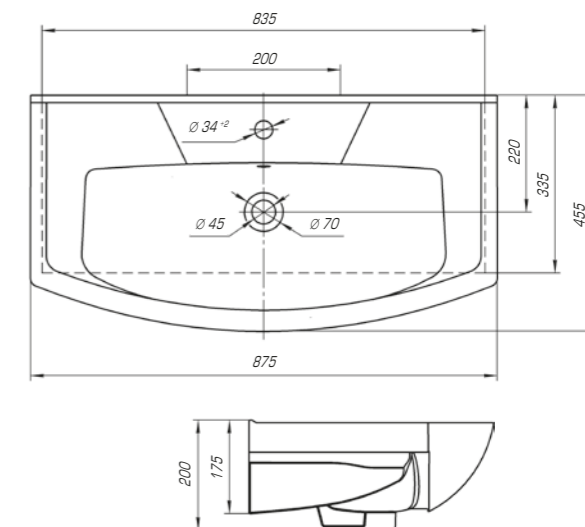

Вес, кг	18,5
Размеры ДхШ, мм	815 x 455
Глубина чаши, мм	150

Фостер 800 П

Вес, кг	18,1
Размеры ДхШ, мм	810 x 453
Глубина чаши, мм	145

Фостер 1000

Вес, кг	23,1
Размеры ДхШ, мм	1012 x 455
Глубина чаши, мм	155

Элвис 850

Вес, кг	18,6
Размеры ДхШ, мм	865 x 485
Глубина чаши, мм	120

Элвис 1050

Вес, кг	24,5
Размеры ДхШ, мм	1030 x 505
Глубина чаши, мм	125

Коллекция Элеганс полностью оправдывает своё название благодаря изысканным и элегантным формам. Гармонично интегрируется как в классический, так и современный интерьер.

Элеганс 750

Вес, кг	16,9
Размеры ДхШ, мм	760 x 450
Глубина чаши, мм	140

Элеганс 850

Вес, кг	18,3
Размеры ДхШ, мм	875 x 455
Глубина чаши, мм	145

Элеганс 1050

Вес, кг	22
Размеры ДхШ, мм	1065 x 490
Глубина чаши, мм	145