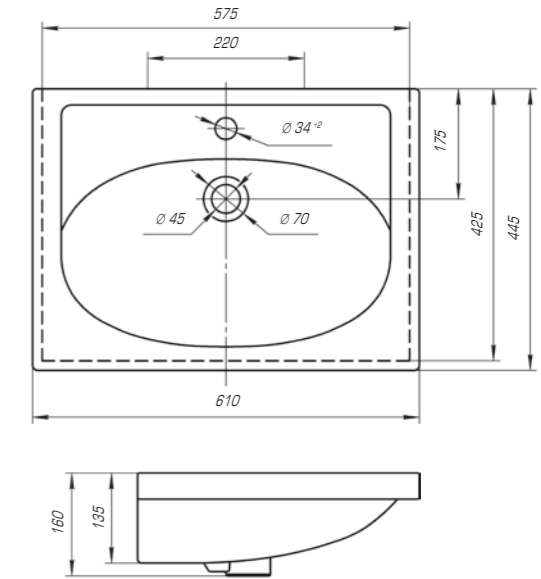

Домино 900

Вес, кг	21,1
Размеры ДхШ, мм	905 x 520
Глубина чаши, мм	132

Задумка коллекции «Дуглас» заключалась в том, чтобы обеспечить максимальный комфорт и эстетику. В основе коллекции лежат базовые геометрические формы, что позволяет гармонично комбинировать изделия с мебельной тумбой и другими предметами интерьера ванной комнаты.

new

Дуглас 750

Вес, кг	20
Размеры ДхШ, мм	760 x 545
Глубина чаши, мм	145

КОЛЛЕКЦИЯ ДУГЛАС

Дуглас 850

Вес, кг	22,8
Размеры ДхШ, мм	865 x 545
Глубина чаши, мм	145

Дуглас 1050

Вес, кг	27,6
Размеры ДхШ, мм	1070 x 545
Глубина чаши, мм	150

Калипсо 600

Вес, кг	12,4
Размеры ДхШ, мм	610 x 445
Глубина чаши, мм	105

Калипсо 700

Вес, кг	13,6
Размеры ДхШ, мм	710 x 445
Глубина чаши, мм	110

Коллекция Калипсо – это практичное решение для современных интерьеров. Чистые геометрические линии отвечают актуальным тенденциям в планировке ванных комнат.