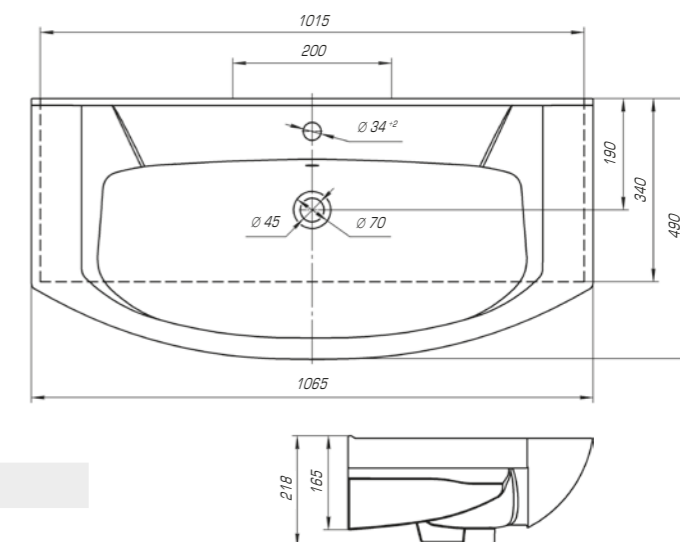

Вес, кг	18,5
Размеры ДхШ, мм	815 x 455
Глубина чаши, мм	150

Фостер 800 П

Вес, кг	18,1
Размеры ДхШ, мм	810 x 453
Глубина чаши, мм	145

Фостер 1000

Вес, кг	23,1
Размеры ДхШ, мм	1012 x 455
Глубина чаши, мм	155

Элвис 850

Вес, кг	18,6
Размеры ДхШ, мм	865 x 485
Глубина чаши, мм	120

Элвис 1050

Вес, кг	24,5
Размеры ДхШ, мм	1030 x 505
Глубина чаши, мм	125

Коллекция Элеганс полностью оправдывает своё название благодаря изысканным и элегантным формам. Гармонично интегрируется как в классический, так и современный интерьер.

Элеганс 750

Вес, кг	16,9
Размеры ДхШ, мм	760 x 450
Глубина чаши, мм	140

Элеганс 850

Вес, кг	18,3
Размеры ДхШ, мм	875 x 455
Глубина чаши, мм	145

Элеганс 1050

Вес, кг	22
Размеры ДхШ, мм	1065 x 490
Глубина чаши, мм	145