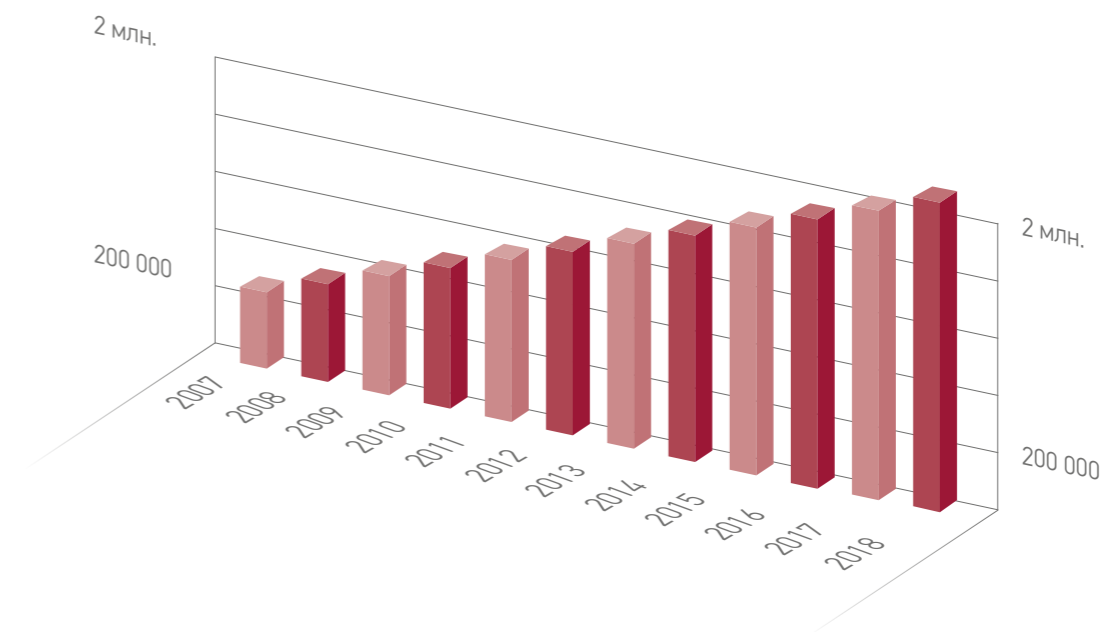

О КОМПАНИИ

Компания «Кировская керамика» – это современный высокотехнологичный комплекс с многолетним опытом и накопленными знаниями в керамическом производстве. На предприятии используются самые передовые технологии, материалы, инновационные разработки и дизайнерские решения.

ГЕОГРАФИЯ ПРОДАЖ

Продукция, выпускаемая АО «Кировская керамика» занимает лидирующие позиции на рынке керамики России, экспортируется в страны Ближнего зарубежья и Европы.

ВЫПУСК САНТЕХНИКИ

АО «Кировская керамика» ежегодно выпускает 2 миллиона единиц сантехники, контролируя 15% всего российского рынка.

ДОЛЯ РЫНКА

Продукция успешно пользуется спросом на рынке сантехники среди розничных и оптовых покупателей, активно применяется для комплектации строящихся жилых домов, объектов коммерческого и социального назначения. Компания сотрудничает с производителями мебели для ванных комнат.