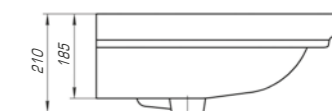

new

Дуглас 750

Вес, кг	20
Размеры ДхШ, мм	760 x 545
Глубина чаши, мм	145

КОЛЛЕКЦИЯ ДУГЛАС

Дуглас 850

Вес, кг	22,8
Размеры ДхШ, мм	865 x 545
Глубина чаши, мм	145

Дуглас 1050

Вес, кг	27,6
Размеры ДхШ, мм	1070 x 545
Глубина чаши, мм	150