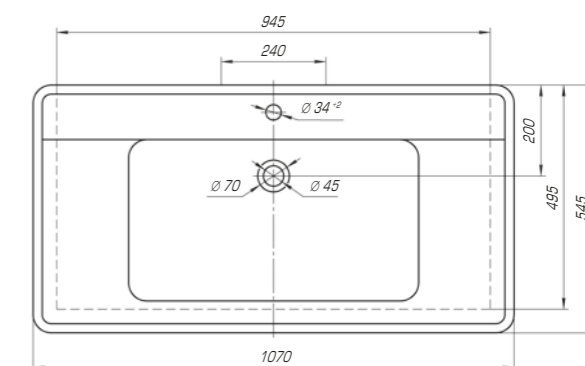

Домино 900

Вес, кг	21,1
Размеры ДхШ, мм	905 x 520
Глубина чаши, мм	132

Задумка коллекции «Дуглас» заключалась в том, чтобы обеспечить максимальный комфорт и эстетику. В основе коллекции лежат базовые геометрические формы, что позволяет гармонично комбинировать изделия с мебельной тумбой и другими предметами интерьера ванной комнаты.

new

Дуглас 750

Вес, кг	20
Размеры ДхШ, мм	760 x 545
Глубина чаши, мм	145

КОЛЛЕКЦИЯ ДУГЛАС

Дуглас 850

Вес, кг	22,8
Размеры ДхШ, мм	865 x 545
Глубина чаши, мм	145

Дуглас 1050

Вес, кг	27,6
Размеры ДхШ, мм	1070 x 545
Глубина чаши, мм	150