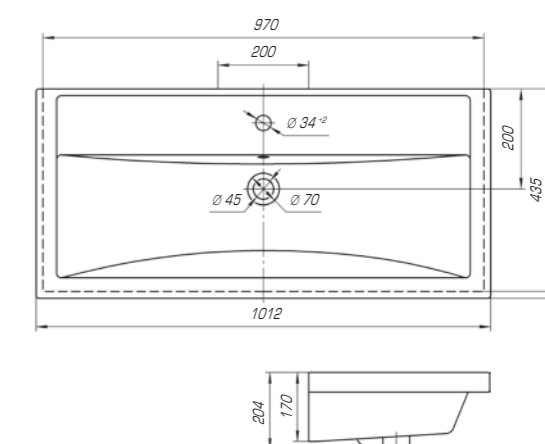

Стиль 1050

Вес, кг	24
Размеры ДхШ, мм	1065 x 493
Глубина чаши, мм	155

Баланс между изысканным дизайном, функциональностью и комфортом создаст коллекция Фостер. Она идеально впишется в любой современный интерьер.

Фостер 450

Вес, кг	5,8
Размеры ДхШ, мм	455 x 250
Глубина чаши, мм	93

Фостер 600

Вес, кг	12,5
Размеры ДхШ, мм	610 x 407
Глубина чаши, мм	140

Фостер 700

Вес, кг	16
Размеры ДхШ, мм	710 x 465
Глубина чаши, мм	145

Вес, кг	18,5
Размеры ДхШ, мм	815 x 455
Глубина чаши, мм	150

Фостер 800 П

Вес, кг	18,1
Размеры ДхШ, мм	810 x 453
Глубина чаши, мм	145

Фостер 1000

Вес, кг	23,1
Размеры ДхШ, мм	1012 x 455
Глубина чаши, мм	155