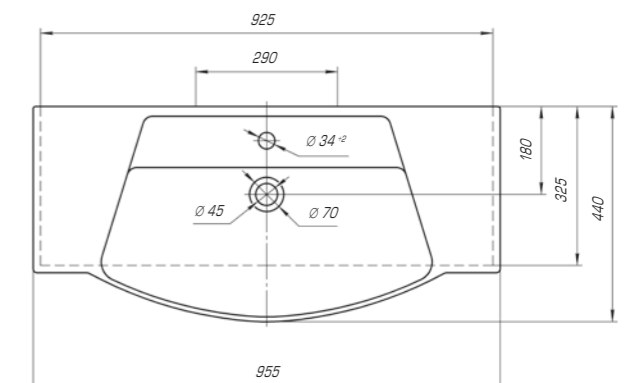

Монро 650

Вес, кг	13,8
Размеры ДхШ, мм	655 x 415
Глубина чаши, мм	115

Монро 750

Вес, кг	13,7
Размеры ДхШ, мм	750 x 435
Глубина чаши, мм	125

new

Монро 950

Вес, кг	21,5
Размеры ДхШ, мм	955 x 440
Глубина чаши, мм	145