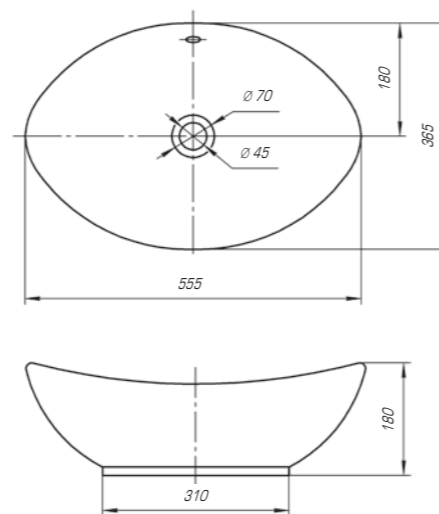

Вес, кг	8
Размеры ДхШ, мм	555 x 365
Глубина чаши, мм	100