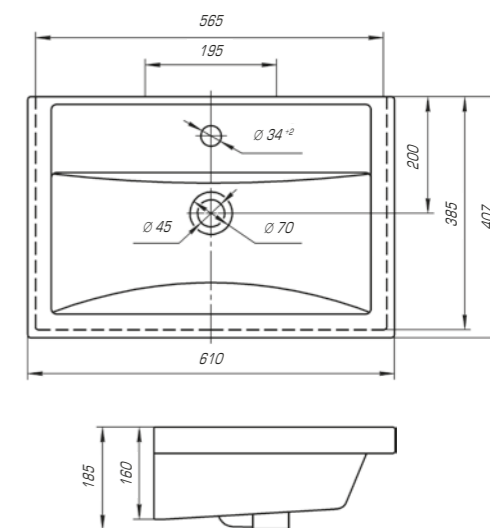

Стиль 650

Вес, кг	14,5
Размеры ДхШ, мм	655 x 417
Глубина чаши, мм	135

Стиль 750

Вес, кг	15,9
Размеры ДхШ, мм	760 x 485
Глубина чаши, мм	145

Стиль 850

Вес, кг	18,6
Размеры ДхШ, мм	865 x 490
Глубина чаши, мм	150

Стиль 1050

Вес, кг	24
Размеры ДхШ, мм	1065 x 493
Глубина чаши, мм	155

Баланс между изысканным дизайном, функциональностью и комфортом создаст коллекция Фостер. Она идеально впишется в любой современный интерьер.

Фостер 450

Вес, кг	5,8
Размеры ДхШ, мм	455 x 250
Глубина чаши, мм	93

Фостер 600

Вес, кг	12,5
Размеры ДхШ, мм	610 x 407
Глубина чаши, мм	140

Фостер 700

Вес, кг	16
Размеры ДхШ, мм	710 x 465
Глубина чаши, мм	145

Вес, кг	18,5
Размеры ДхШ, мм	815 x 455
Глубина чаши, мм	150

Фостер 800 П

Вес, кг	18,1
Размеры ДхШ, мм	810 x 453
Глубина чаши, мм	145

Фостер 1000

Вес, кг	23,1
Размеры ДхШ, мм	1012 x 455
Глубина чаши, мм	155