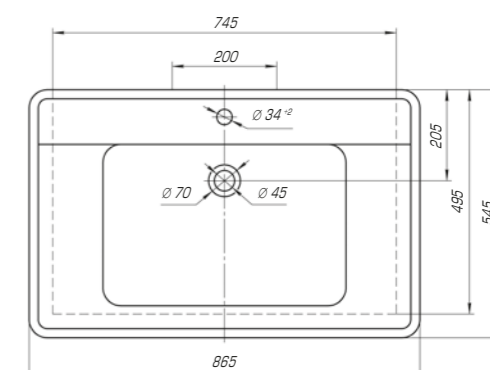

Домино 900

Вес, кг	21,1
Размеры ДхШ, мм	905 x 520
Глубина чаши, мм	132

Задумка коллекции «Дуглас» заключалась в том, чтобы обеспечить максимальный комфорт и эстетику. В основе коллекции лежат базовые геометрические формы, что позволяет гармонично комбинировать изделия с мебельной тумбой и другими предметами интерьера ванной комнаты.

new

Дуглас 750

Вес, кг	20
Размеры ДхШ, мм	760 x 545
Глубина чаши, мм	145

КОЛЛЕКЦИЯ ДУГЛАС

Дуглас 850

Вес, кг	22,8
Размеры ДхШ, мм	865 x 545
Глубина чаши, мм	145

Дуглас 1050

Вес, кг	27,6
Размеры ДхШ, мм	1070 x 545
Глубина чаши, мм	150

Калипсо 600

Вес, кг	12,4
Размеры ДхШ, мм	610 x 445
Глубина чаши, мм	105

Калипсо 700

Вес, кг	13,6
Размеры ДхШ, мм	710 x 445
Глубина чаши, мм	110

Коллекция Калипсо – это практичное решение для современных интерьеров. Чистые геометрические линии отвечают актуальным тенденциям в планировке ванных комнат.