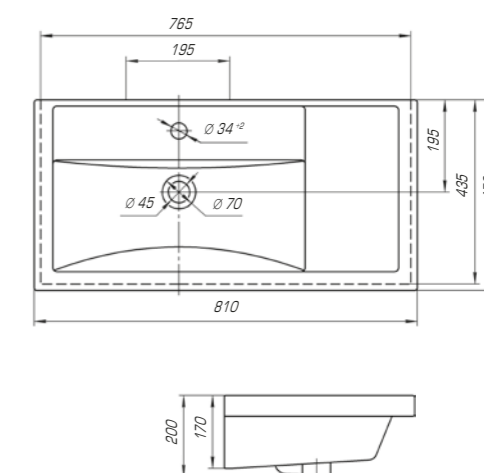

Стиль 1050

Вес, кг	24
Размеры ДхШ, мм	1065 x 493
Глубина чаши, мм	155

Баланс между изысканным дизайном, функциональностью и комфортом создаст коллекция Фостер. Она идеально впишется в любой современный интерьер.

Фостер 450

Вес, кг	5,8
Размеры ДхШ, мм	455 x 250
Глубина чаши, мм	93

Фостер 600

Вес, кг	12,5
Размеры ДхШ, мм	610 x 407
Глубина чаши, мм	140

Фостер 700

Вес, кг	16
Размеры ДхШ, мм	710 x 465
Глубина чаши, мм	145

Удобный и практичный умывальник Фостер 800 П имеет асимметричную форму. Полочка справа позволяет разместить на умывальнике все необходимые аксессуары, а глубокая чаша удобна в использовании.

Фостер 800

Вес, кг	18,5
Размеры ДхШ, мм	815 x 455
Глубина чаши, мм	150

Фостер 800 П

Вес, кг	18,1
Размеры ДхШ, мм	810 x 453
Глубина чаши, мм	145

Фостер 1000

Вес, кг	23,1
Размеры ДхШ, мм	1012 x 455
Глубина чаши, мм	155