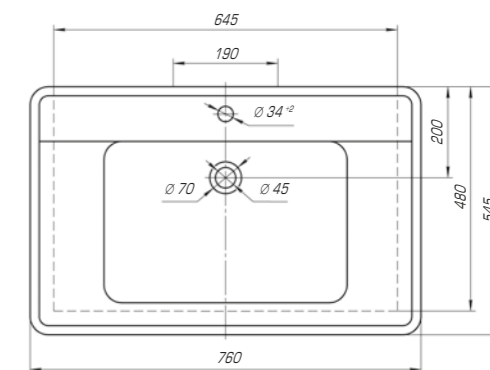

КОЛЛЕКЦИЯ ДУГЛАС