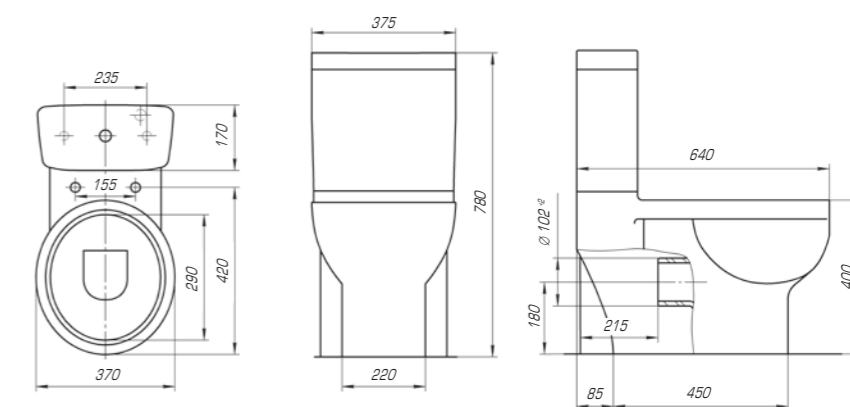

Унитаз-компакт Омега

Конструкция унитаза	Душевой смыв
Вес унитаза, кг	28
Вес бачка, кг	12,5
Выпуск	Горизонтальный
Подвод воды	Нижний
Арматура	2-режим., 3/6 л
Сиденье	Дюропласт, микролифт, быстросъемное