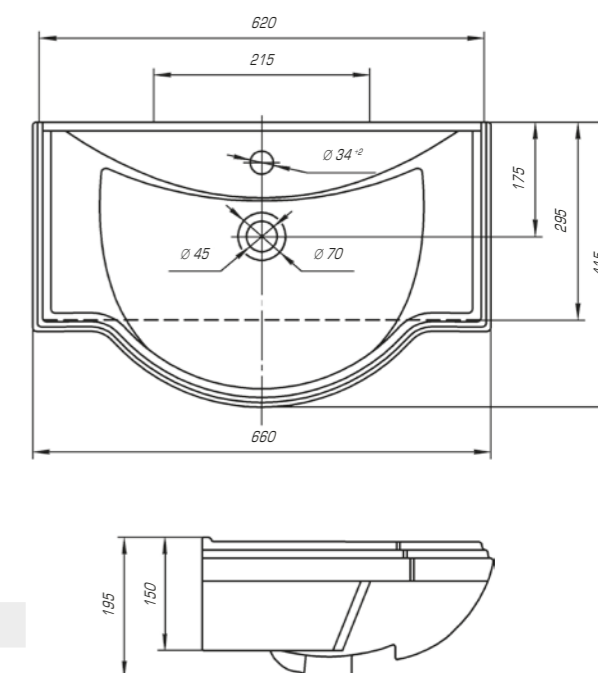

Классик 650

Вес, кг	15,1
Размеры ДхШ, мм	660 x 415
Глубина чаши, мм	135