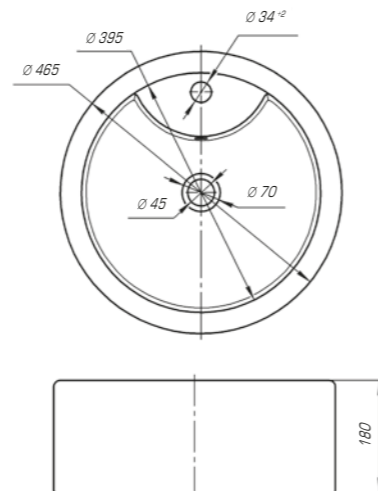

Олимпия 560

Вес, кг	11
Размеры ДхШ, мм	565 x 365
Глубина чаши, мм	118

Олимп 570

Вес, кг	17
Размеры ДхШ, мм	575 x 473
Глубина чаши, мм	110

Сигма 460

Вес, кг	11,4
Размеры ДхШ, мм	465 x 465
Глубина чаши, мм	115