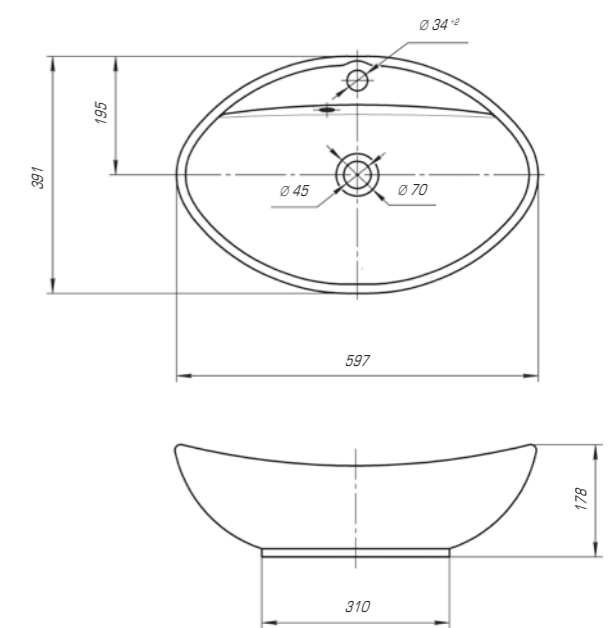

Вес, кг	8
Размеры ДхШ, мм	555 x 365
Глубина чаши, мм	100

Вес, кг	9,9
Размеры ДхШ, мм	597 x 391
Глубина чаши, мм	100