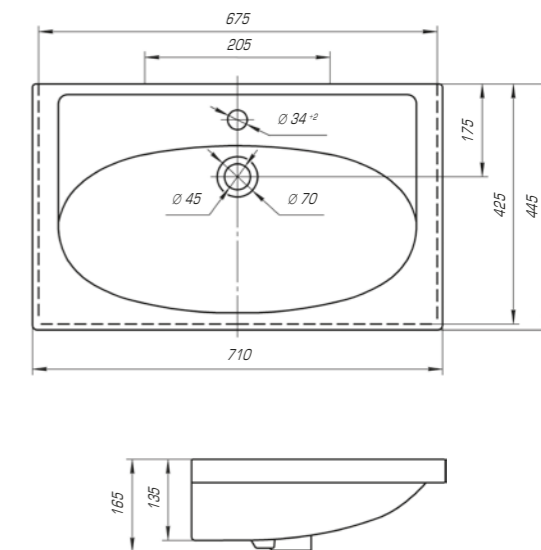

Домино 900

Вес, кг	21,1
Размеры ДхШ, мм	905 x 520
Глубина чаши, мм	132

Задумка коллекции «Дуглас» заключалась в том, чтобы обеспечить максимальный комфорт и эстетику. В основе коллекции лежат базовые геометрические формы, что позволяет гармонично комбинировать изделия с мебельной тумбой и другими предметами интерьера ванной комнаты.

new

Дуглас 750

Вес, кг	20
Размеры ДхШ, мм	760 x 545
Глубина чаши, мм	145

КОЛЛЕКЦИЯ ДУГЛАС

Дуглас 850

Вес, кг	22,8
Размеры ДхШ, мм	865 x 545
Глубина чаши, мм	145

Дуглас 1050

Вес, кг	27,6
Размеры ДхШ, мм	1070 x 545
Глубина чаши, мм	150

Калипсо 600

Вес, кг	12,4
Размеры ДхШ, мм	610 x 445
Глубина чаши, мм	105

Калипсо 700

Вес, кг	13,6
Размеры ДхШ, мм	710 x 445
Глубина чаши, мм	110

Коллекция Калипсо – это практичное решение для современных интерьеров. Чистые геометрические линии отвечают актуальным тенденциям в планировке ванных комнат.