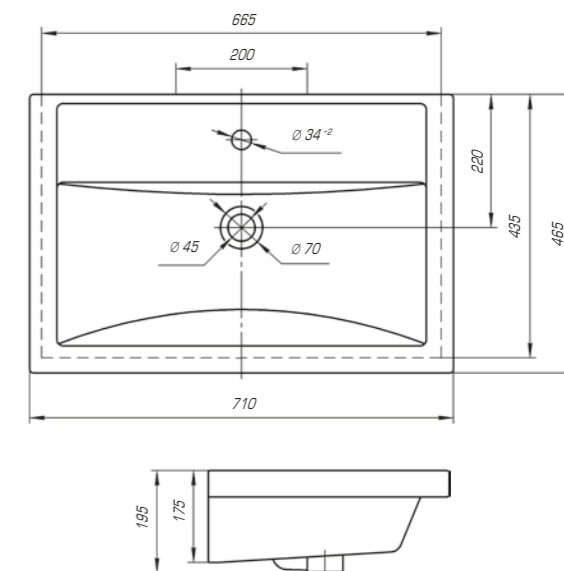

Стиль 1050

Вес, кг	24
Размеры ДхШ, мм	1065 x 493
Глубина чаши, мм	155

Баланс между изысканным дизайном, функциональностью и комфортом создаст коллекция Фостер. Она идеально впишется в любой современный интерьер.

Фостер 450

Вес, кг	5,8
Размеры ДхШ, мм	455 x 250
Глубина чаши, мм	93

Фостер 600

Вес, кг	12,5
Размеры ДхШ, мм	610 x 407
Глубина чаши, мм	140

Фостер 700

Вес, кг	16
Размеры ДхШ, мм	710 x 465
Глубина чаши, мм	145