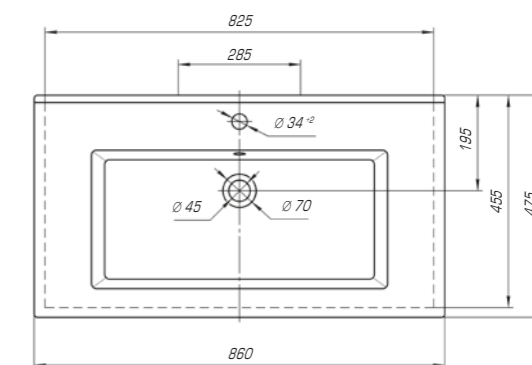

Вес, кг	21,2
Размеры ДхШ, мм	860 x 475
Глубина чаши, мм	130