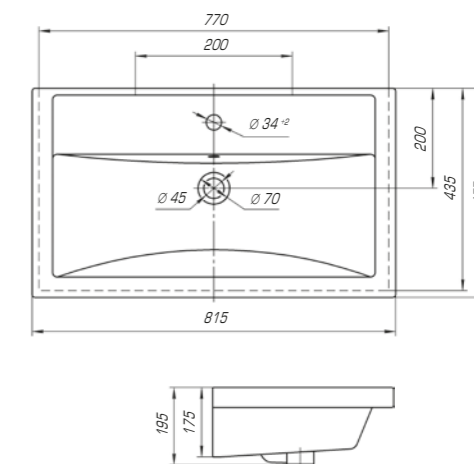

Стиль 650

Вес, кг	14,5
Размеры ДхШ, мм	655 x 417
Глубина чаши, мм	135

Стиль 750

Вес, кг	15,9
Размеры ДхШ, мм	760 x 485
Глубина чаши, мм	145

Стиль 850

Вес, кг	18,6
Размеры ДхШ, мм	865 x 490
Глубина чаши, мм	150

Стиль 1050

Вес, кг	24
Размеры ДхШ, мм	1065 x 493
Глубина чаши, мм	155

Баланс между изысканным дизайном, функциональностью и комфортом создаст коллекция Фостер. Она идеально впишется в любой современный интерьер.

Фостер 450

Вес, кг	5,8
Размеры ДхШ, мм	455 x 250
Глубина чаши, мм	93

Фостер 600

Вес, кг	12,5
Размеры ДхШ, мм	610 x 407
Глубина чаши, мм	140

Фостер 700

Вес, кг	16
Размеры ДхШ, мм	710 x 465
Глубина чаши, мм	145

Вес, кг	18,5
Размеры ДхШ, мм	815 x 455
Глубина чаши, мм	150

Фостер 800 П

Вес, кг	18,1
Размеры ДхШ, мм	810 x 453
Глубина чаши, мм	145

Фостер 1000

Вес, кг	23,1
Размеры ДхШ, мм	1012 x 455
Глубина чаши, мм	155