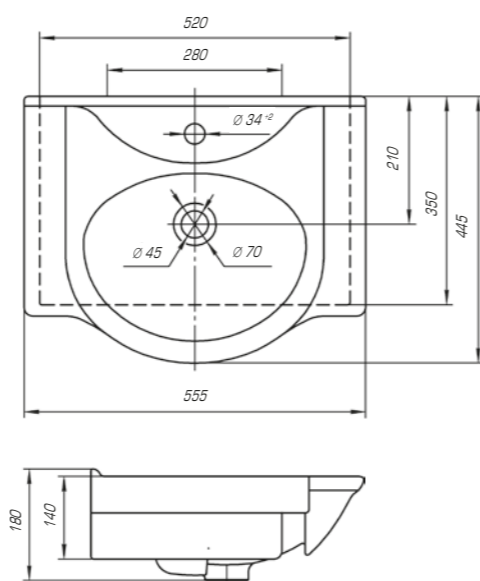

Вес, кг	13
Размеры ДхШ, мм	650 x 513
Глубина чаши, мм	130

Классик 650

Вес, кг	15,1
Размеры ДхШ, мм	660 x 415
Глубина чаши, мм	135

Если оформить свою ванную комнату в классическом стиле, то это будет свидетельствовать исключительно о хорошем и утонченном вкусе. Ведь именно это направление во все времена считалось модным, элегантным и современным.

Классик 800

Вес, кг	17,4
Размеры ДхШ, мм	810 x 475
Глубина чаши, мм	150

Классик 1050

Вес, кг	21,4
Размеры ДхШ, мм	1060 x 480
Глубина чаши, мм	150

Классик 1200

Вес, кг	27
Размеры ДхШ, мм	1210 x 495
Глубина чаши, мм	155

Капри 550

Вес, кг	12,4
Размеры ДхШ, мм	555 x 445
Глубина чаши, мм	105

Леонардо 1050

Вес, кг	28,9
Размеры ДхШ, мм	1055 x 517
Глубина чаши, мм	135

Мебельный умывальник «Модерн 1050» выполнен в стиле старой Европы. Умывальник имеет прямоугольную форму с немного закругленными краями. Вычурные изгибы, повторяющие лепнину европейских зданий прошлых веков, придают изделию особый шарм, а изысканная грациозность форм прекрасно дополнит интерьер ванной комнаты.

Монро 650

Вес, кг	13,8
Размеры ДхШ, мм	655 x 415
Глубина чаши, мм	115

Монро 750

Вес, кг	13,7
Размеры ДхШ, мм	750 x 435
Глубина чаши, мм	125

new

Монро 950

Вес, кг	21,5
Размеры ДхШ, мм	955 x 440
Глубина чаши, мм	145