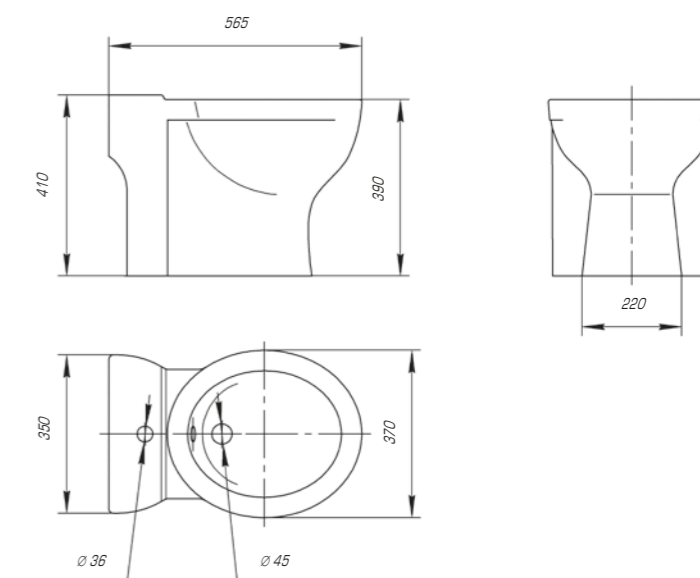

Биде Омега/Олимп

Вес, кг	19,5
Комплектация	Хром. кольцо для перелива, боковое крепление к полу

Дизайн коллекции Омега сочетается с высочайшим качеством, комфортом и идеальной функциональностью. Для соблюдения единой стилистической концепции созданы унитаз-компакт и биде.