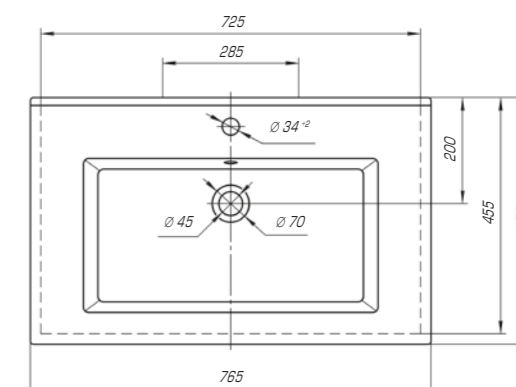

Олимпия 560

Вес, кг	11
Размеры ДхШ, мм	565 x 365
Глубина чаши, мм	118

Олимпия 600

Вес, кг	14,9
Размеры ДхШ, мм	605 x 455
Глубина чаши, мм	135

Олимпия 800

Вес, кг	22,5
Размеры ДхШ, мм	810 x 505
Глубина чаши, мм	140

Оскар 650

Вес, кг	17
Размеры ДхШ, мм	660 x 475
Глубина чаши, мм	125

Оскар 750

Вес, кг	19
Размеры ДхШ, мм	765 x 475
Глубина чаши, мм	130

Ярко выраженная прямоугольная геометрия с четкими линиями отразились в коллекции Оскар. Трендовый дизайн данной модели подчеркнет индивидуальность и неповторимый стиль вашей ванной комнаты.