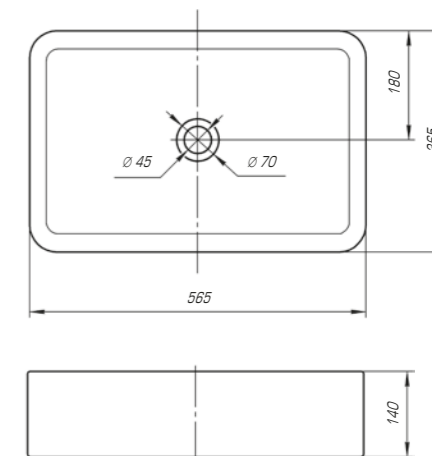

Капри 550

Вес, кг	12,4
Размеры ДхШ, мм	555 x 445
Глубина чаши, мм	105

Леонардо 1050

Вес, кг	28,9
Размеры ДхШ, мм	1055 x 517
Глубина чаши, мм	135

Мебельный умывальник «Модерн 1050» выполнен в стиле старой Европы. Умывальник имеет прямоугольную форму с немного закругленными краями. Вычурные изгибы, повторяющие лепнину европейских зданий прошлых веков, придают изделию особый шарм, а изысканная грациозность форм прекрасно дополнит интерьер ванной комнаты.

Модерн 850

Вес, кг	23,8
Размеры ДхШ, мм	860x 505
Глубина чаши, мм	135

Модерн 1050

Вес, кг	26
Размеры ДхШ, мм	1065 x 500
Глубина чаши, мм	130

Если Вам хочется разнообразить или украсить свой интерьер, реализовать это можно с помощью коллекции Монро. Она изысканна и шикарна, мягкие линии, округлые формы делают ее идеальной и привлекательной.

Монро 650

Вес, кг	13,8
Размеры ДхШ, мм	655 x 415
Глубина чаши, мм	115

Монро 750

Вес, кг	13,7
Размеры ДхШ, мм	750 x 435
Глубина чаши, мм	125

new

Монро 950

Вес, кг	21,5
Размеры ДхШ, мм	955 x 440
Глубина чаши, мм	145

Олимпия 560

Вес, кг	11
Размеры ДхШ, мм	565 x 365
Глубина чаши, мм	118

Олимпия 600

Вес, кг	14,9
Размеры ДхШ, мм	605 x 455
Глубина чаши, мм	135

Олимпия 800

Вес, кг	22,5
Размеры ДхШ, мм	810 x 505
Глубина чаши, мм	140