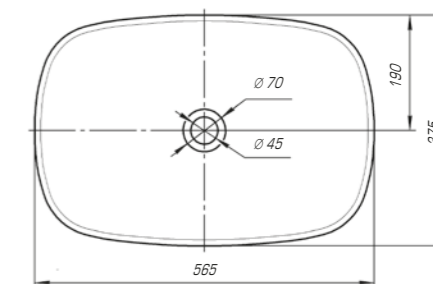

Гармония эстетики и функциональности легли в основу коллекции Купер. Глубокие и вместительные чаши подчеркивают функциональность изделий. Коллекция Купер уникальна в своем разнообразии моделей. Умывальники можно встраивать в поверхность или устанавливать на столешницу. В коллекции есть модели для установки вплотную к стене или с отступом от стены. Различные конфигурации умывальников позволяют экономить пространство и использовать разные виды смесителей: встраиваемые в столешницу, в стену или врезные в умывальник.

new

КОЛЛЕКЦИЯ КУПЕР

Купер 560

Вес, кг	10,8
Размеры ДхШ, мм	565 x 375
Глубина чаши, мм	115

Купер 650

Вес, кг	13,7
Размеры ДхШ, мм	655 x 425
Глубина чаши, мм	110

Купер 650 приставной

Вес, кг	14,8
Размеры ДхШ, мм	655 x 420
Глубина чаши, мм	110