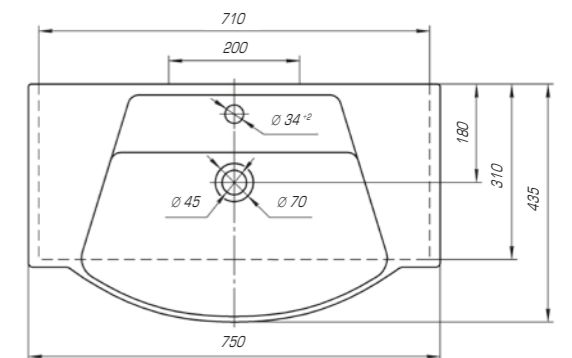

Капри 550

Вес, кг	12,4
Размеры ДхШ, мм	555 x 445
Глубина чаши, мм	105

Леонардо 1050

Вес, кг	28,9
Размеры ДхШ, мм	1055 x 517
Глубина чаши, мм	135

Мебельный умывальник «Модерн 1050» выполнен в стиле старой Европы. Умывальник имеет прямоугольную форму с немного закругленными краями. Вычурные изгибы, повторяющие лепнину европейских зданий прошлых веков, придают изделию особый шарм, а изысканная грациозность форм прекрасно дополнит интерьер ванной комнаты.

Модерн 850

Вес, кг	23,8
Размеры ДхШ, мм	860x 505
Глубина чаши, мм	135

Модерн 1050

Вес, кг	26
Размеры ДхШ, мм	1065 x 500
Глубина чаши, мм	130

Если Вам хочется разнообразить или украсить свой интерьер, реализовать это можно с помощью коллекции Монро. Она изысканна и шикарна, мягкие линии, округлые формы делают ее идеальной и привлекательной.

Монро 650

Вес, кг	13,8
Размеры ДхШ, мм	655 x 415
Глубина чаши, мм	115

Монро 750

Вес, кг	13,7
Размеры ДхШ, мм	750 x 435
Глубина чаши, мм	125

new

Монро 950

Вес, кг	21,5
Размеры ДхШ, мм	955 x 440
Глубина чаши, мм	145

Олимпия 560

Вес, кг	11
Размеры ДхШ, мм	565 x 365
Глубина чаши, мм	118

Олимпия 600

Вес, кг	14,9
Размеры ДхШ, мм	605 x 455
Глубина чаши, мм	135

Олимпия 800

Вес, кг	22,5
Размеры ДхШ, мм	810 x 505
Глубина чаши, мм	140