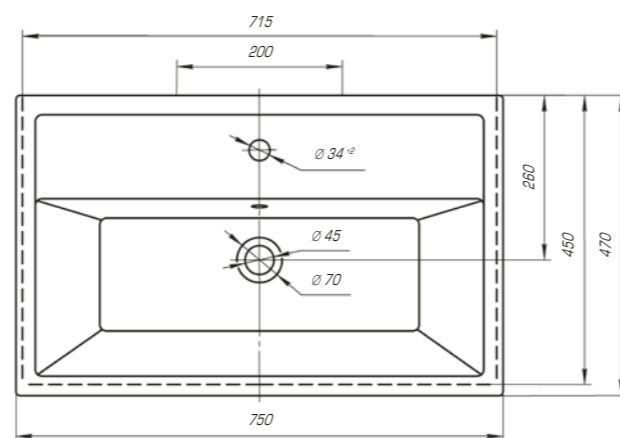

Гранд 750

Вес, кг	16,5
Размеры ДхШ, мм	750 x 470
Глубина чаши, мм	140