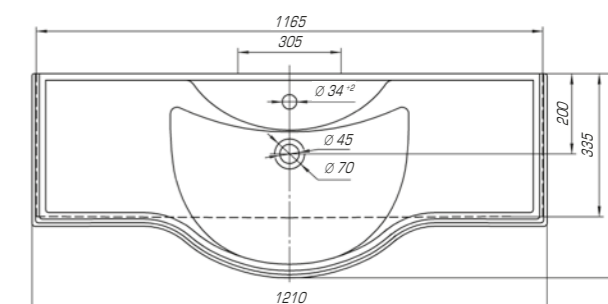

Вес, кг	13
Размеры ДхШ, мм	650 x 513
Глубина чаши, мм	130

Классик 650

Вес, кг	15,1
Размеры ДхШ, мм	660 x 415
Глубина чаши, мм	135

Если оформить свою ванную комнату в классическом стиле, то это будет свидетельствовать исключительно о хорошем и утонченном вкусе. Ведь именно это направление во все времена считалось модным, элегантным и современным.

Классик 800

Вес, кг	17,4
Размеры ДхШ, мм	810 x 475
Глубина чаши, мм	150

Классик 1050

Вес, кг	21,4
Размеры ДхШ, мм	1060 x 480
Глубина чаши, мм	150

Классик 1200

Вес, кг	27
Размеры ДхШ, мм	1210 x 495
Глубина чаши, мм	155

Капри 550

Вес, кг	12,4
Размеры ДхШ, мм	555 x 445
Глубина чаши, мм	105

Леонардо 1050

Вес, кг	28,9
Размеры ДхШ, мм	1055 x 517
Глубина чаши, мм	135

Мебельный умывальник «Модерн 1050» выполнен в стиле старой Европы. Умывальник имеет прямоугольную форму с немного закругленными краями. Вычурные изгибы, повторяющие лепнину европейских зданий прошлых веков, придают изделию особый шарм, а изысканная грациозность форм прекрасно дополнит интерьер ванной комнаты.